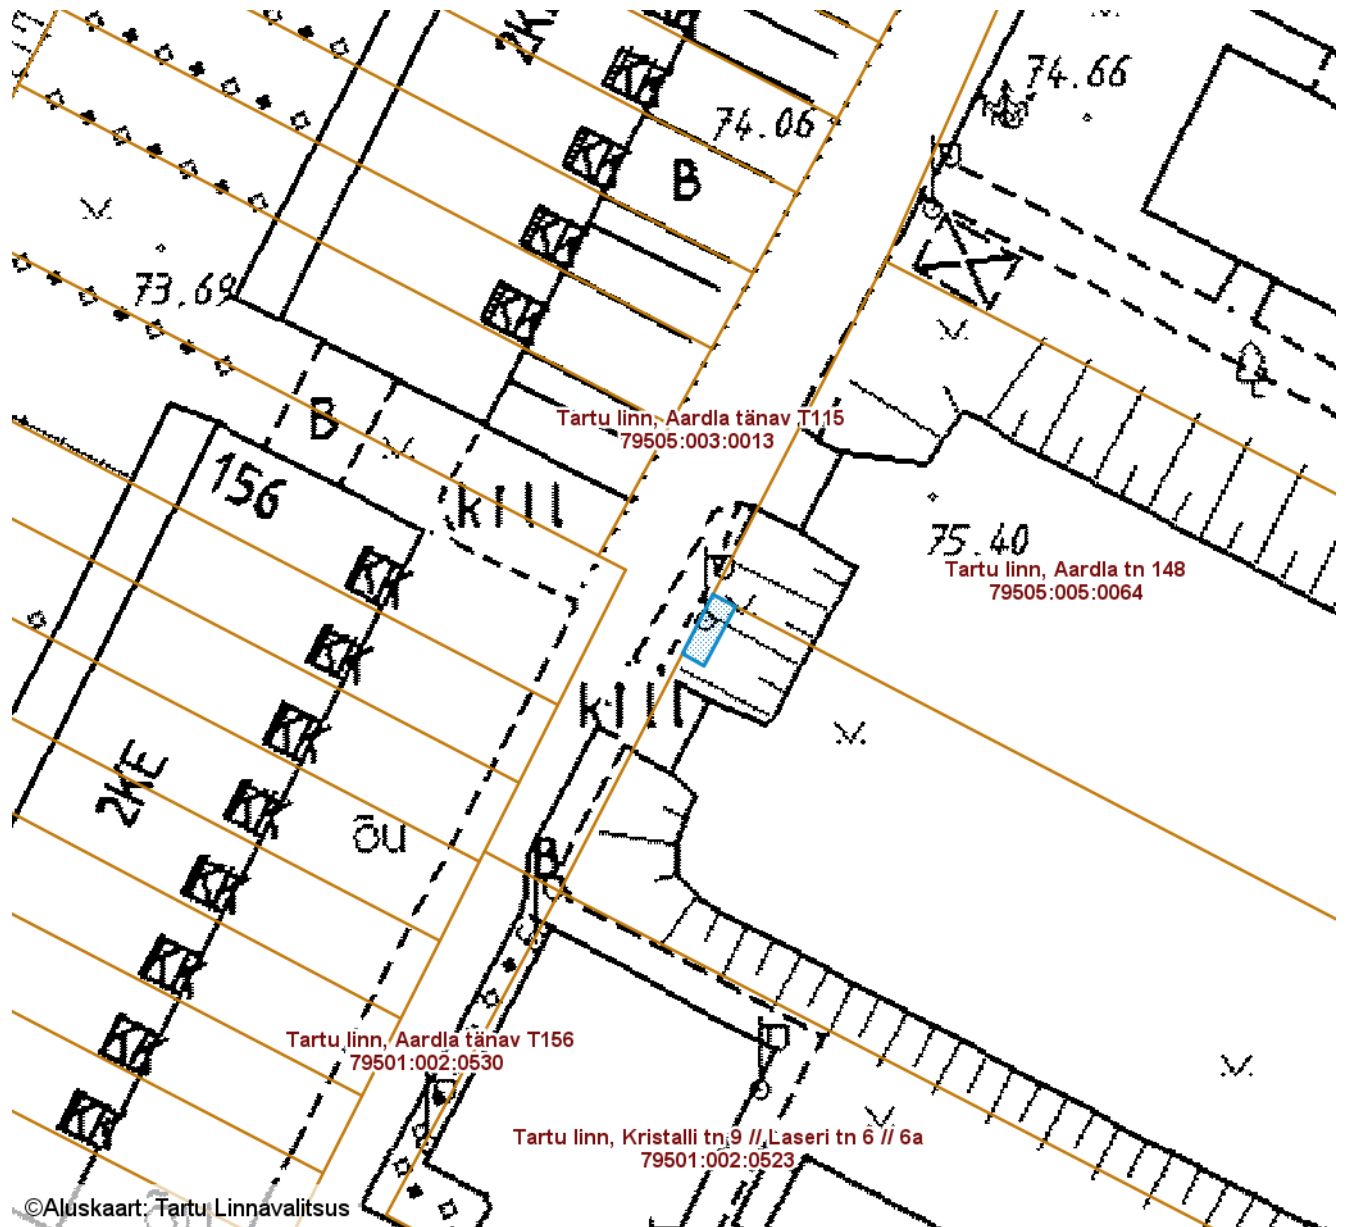

SUNDVALDUSE ALA ASENDIPLAAN

Tartu maakond, Tartu linn, Tartu linn, Aardla tn 148a (79505:005:0057)

M 1 : 500

— Sundvalduse ala pindala
ligikaudu 7 m²
(Tänavavalgustuse mast/mastid, 0,4 kV
maakaabelliin)

Sundvalduse ala koordinaadid

Nr	X	Y
1	6471036.60	656895.62
2	6471035.82	656897.12
3	6471031.90	656895.03
4	6471032.70	656893.61

Koostas: **Pille Toom**