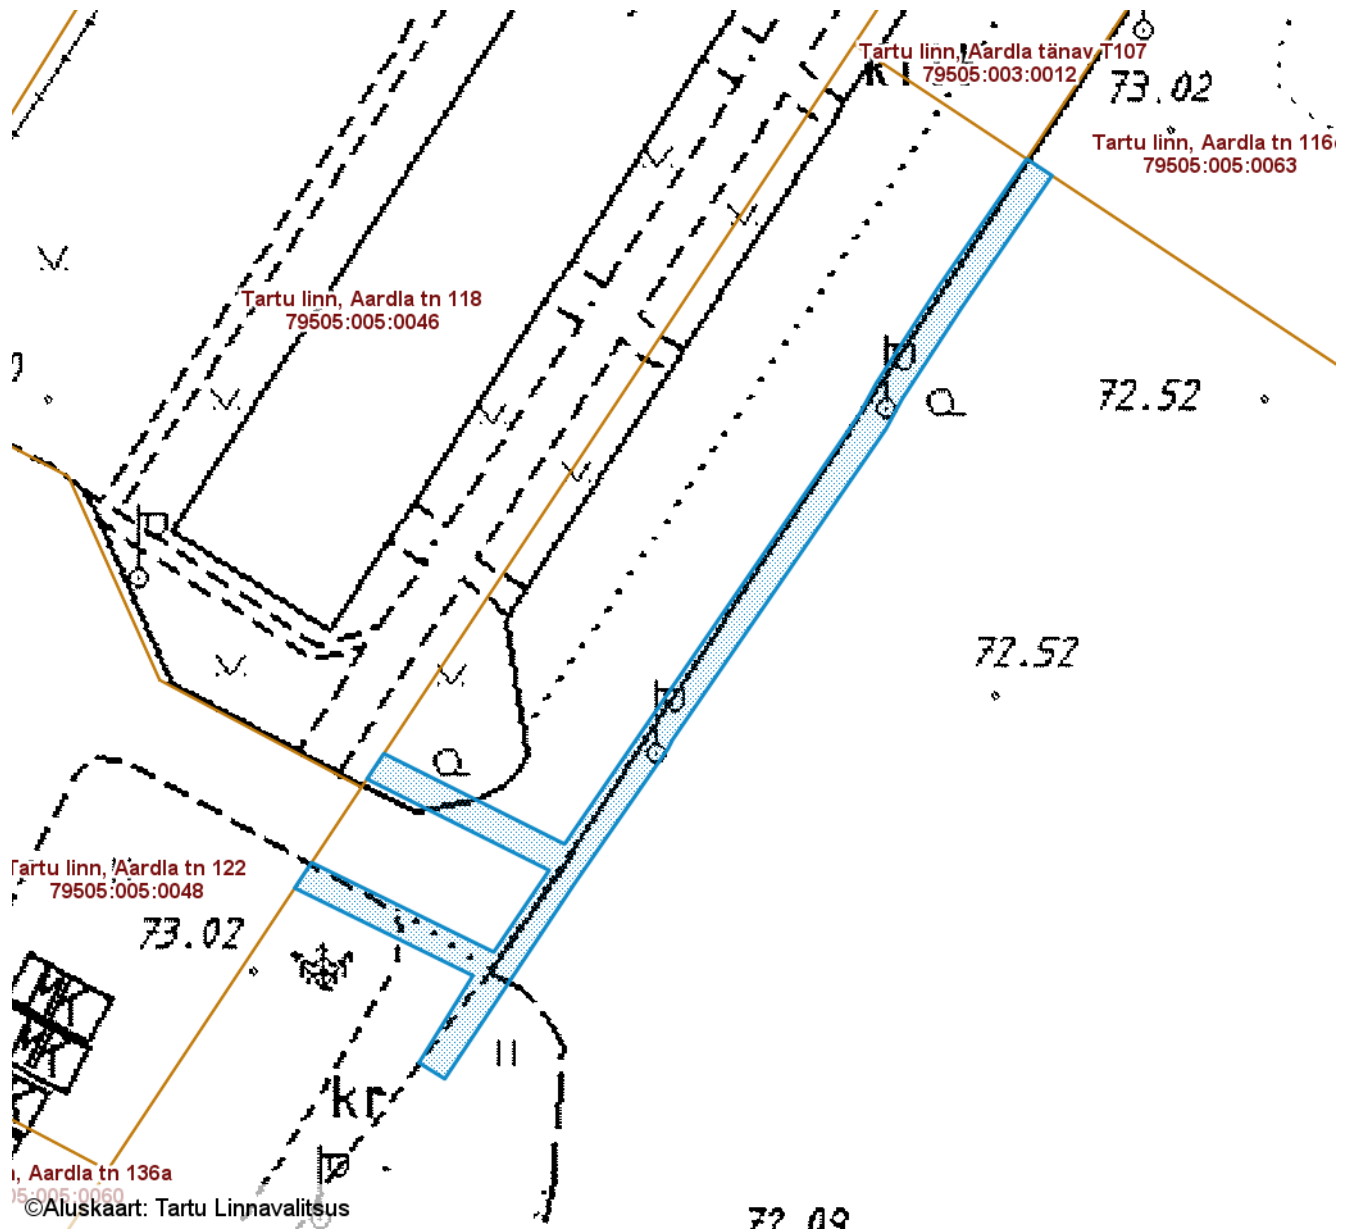

SUNDVALDUSE ALA ASENDIPLAAN

Tartu maakond, Tartu linn, Tartu linn, Raudtee tn 114b (79505:005:0054)

M 1 : 500

— Sundvalduse ala pindala
ligikaudu 198 m²
(Tänavavalgustuse mast/mastid, 0,4 kV
maakaabelliin)

Koostas: **Pille Toom**

Sundvalduse ala koordinaadid

Nr	X	Y	Nr	X	Y
1	6471007.05	657177.83	17	6471019.77	657186.43
2	6471005.99	657179.53	18	6471014.36	657182.77
3	6471018.92	657188.13	19	6471020.28	657170.73
4	6471027.81	657194.29	20	6471018.60	657169.62
5	6471028.39	657194.58	21	6471012.81	657181.40
6	6471048.91	657208.67	22	6471007.05	657177.83
7	6471050.92	657209.76			
8	6471056.99	657213.72			
9	6471065.67	657219.66			
10	6471066.78	657217.99			
11	6471058.32	657212.16			
12	6471051.93	657208.04			
13	6471049.95	657206.97			
14	6471021.50	657187.45			
15	6471027.48	657175.51			
16	6471025.80	657174.39