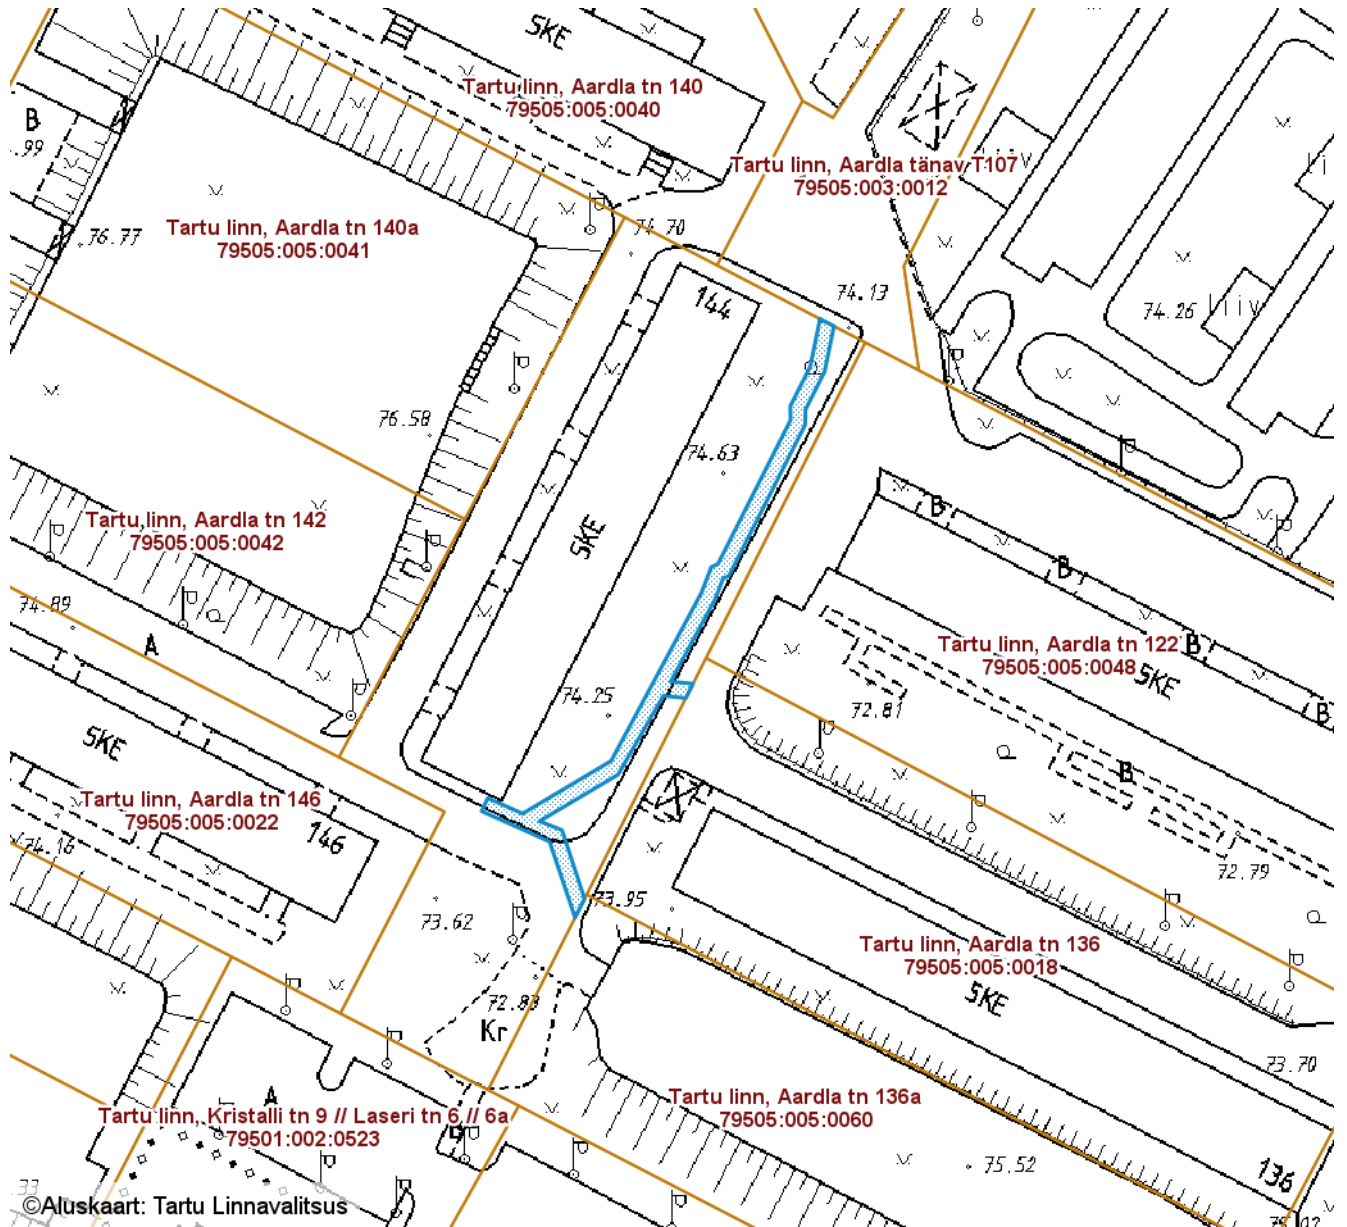

SUNDVALDUSE ALA ASENDIPLAAN

Tartu maakond, Tartu linn, Tartu linn, Aardla tn 144 (79505:005:0020)

M 1 : 1000

Sundvalduse ala koordinaadid

— Sundvalduse ala pindala
ligikaudu 201 m²
(Tänavavalgustuse mast/mastid, 0,4 kV
maakaabelliin)

Nr	X	Y	Nr	X	Y
1	6471107.37	657053.65	17	6471047.14	657026.95
2	6471101.08	657052.37	18	6471057.57	657032.95
3	6471095.85	657049.72	19	6471057.26	657035.91
4	6471094.01	657049.76	20	6471059.17	657036.87
5	6471074.96	657040.15	21	6471059.44	657033.91
6	6471074.58	657039.27	22	6471070.37	657039.81
7	6471071.22	657037.99	23	6471073.09	657040.84
8	6471048.95	657026.04	24	6471073.42	657041.61
9	6471041.99	657014.34	25	6471093.38	657051.68
10	6471044.05	657009.73	26	6471095.40	657051.73
11	6471042.31	657008.92	27	6471100.40	657054.26
12	6471038.30	657017.91	28	6471106.41	657055.49
13	6471028.25	657021.27	29	6471107.37	657053.65
14	6471030.73	657022.53			
15	6471039.81	657019.55			
16	6471040.99	657016.57			

Koostas: **Pille Toom**