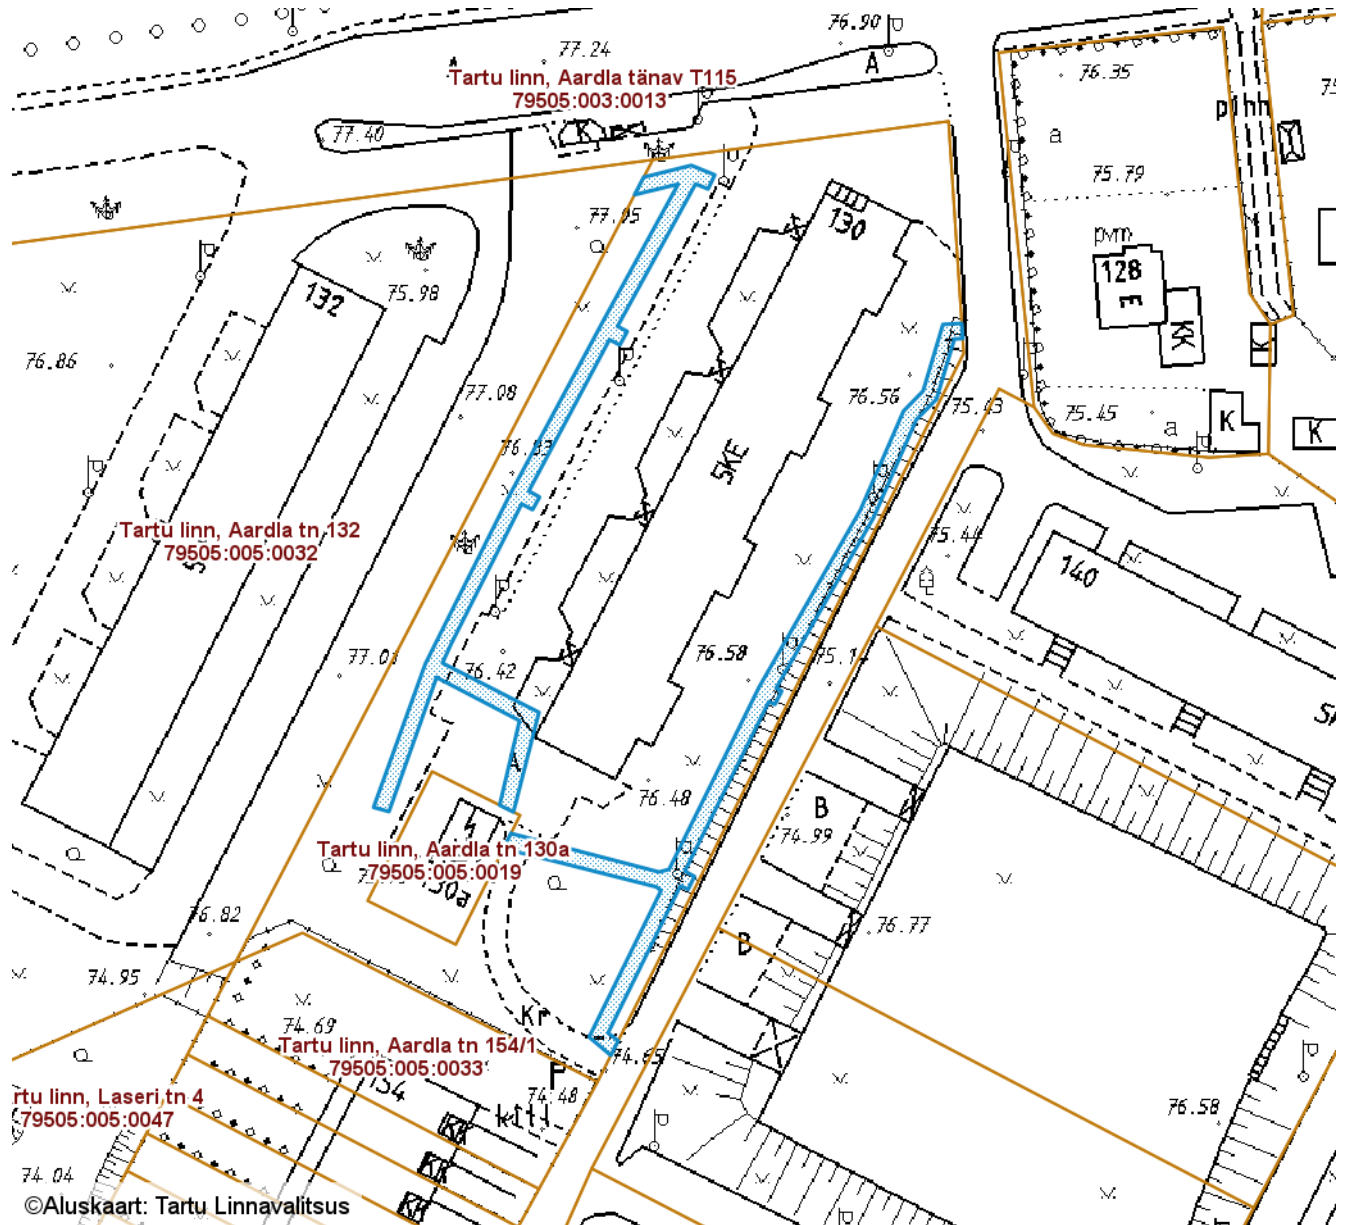

SUNDVALDUSE ALA ASENDIPLAAN

Tartu maakond, Tartu linn, Tartu linn, Aardla tn 130 (79505:005:0014)

M 1 : 1000

— Sundvalduse ala pindala
ligikaudu 529 m²
(Tänavavalgustuse mast/mastid, 0,4 kV maakaabelliin)

Koostas: **Pille Toom**

Sundvalduse ala koordinaadid

Nr	X	Y
1	6471151.00	656898.70
2	6471145.28	656909.67
3	6471134.12	656907.04
4	6471133.22	656908.85
5	6471134.21	656909.12
6	6471146.37	656912.23
7	6471152.89	656899.48
8	6471155.56	656900.69
9	6471173.92	656909.95
10	6471173.17	656911.39
11	6471174.83	656912.31
12	6471175.62	656910.89
13	6471195.64	656921.55
14	6471194.93	656922.93
15	6471196.72	656923.90
16	6471197.40	656922.62
17	6471216.21	656932.93
18	6471215.55	656934.59
19	6471217.41	656935.47
20	6471218.67	656932.37
21	6471217.11	656926.09
22	6471214.79	656924.88
23	6471216.19	656930.64
24	6471198.10	656920.72
25	6471175.13	656908.39
26	6471156.24	656898.94
27	6471152.76	656897.21
28	6471133.83	656890.38
29	6471133.27	656892.41
30	6471130.37	656908.53
31	6471125.28	656928.09
32	6471125.62	656929.43
33	6471149.72	656941.34
34	6471173.07	656954.71
35	6471186.19	656960.42
36	6471188.84	656963.01
37	6471197.65	656965.64
38	6471197.79	656968.12
39	6471195.79	656968.25
40	6471195.73	656967.15
41	6471187.76	656964.77
42	6471185.05	656962.11
43	6471172.13	656956.47
44	6471149.60	656943.60
45	6471149.20	656944.32
46	6471147.44	656943.42
47	6471147.79	656942.62
48	6471125.39	656931.52
49	6471124.69	656932.79
50	6471122.96	656931.95
51	6471123.46	656930.93
52	6471104.00	656921.37
53	6471102.98	656922.71
54	6471101.04	656921.74
55	6471103.46	656918.87
56	6471122.83	656928.38
57	6471123.32	656927.73
58	6471128.40	656907.56