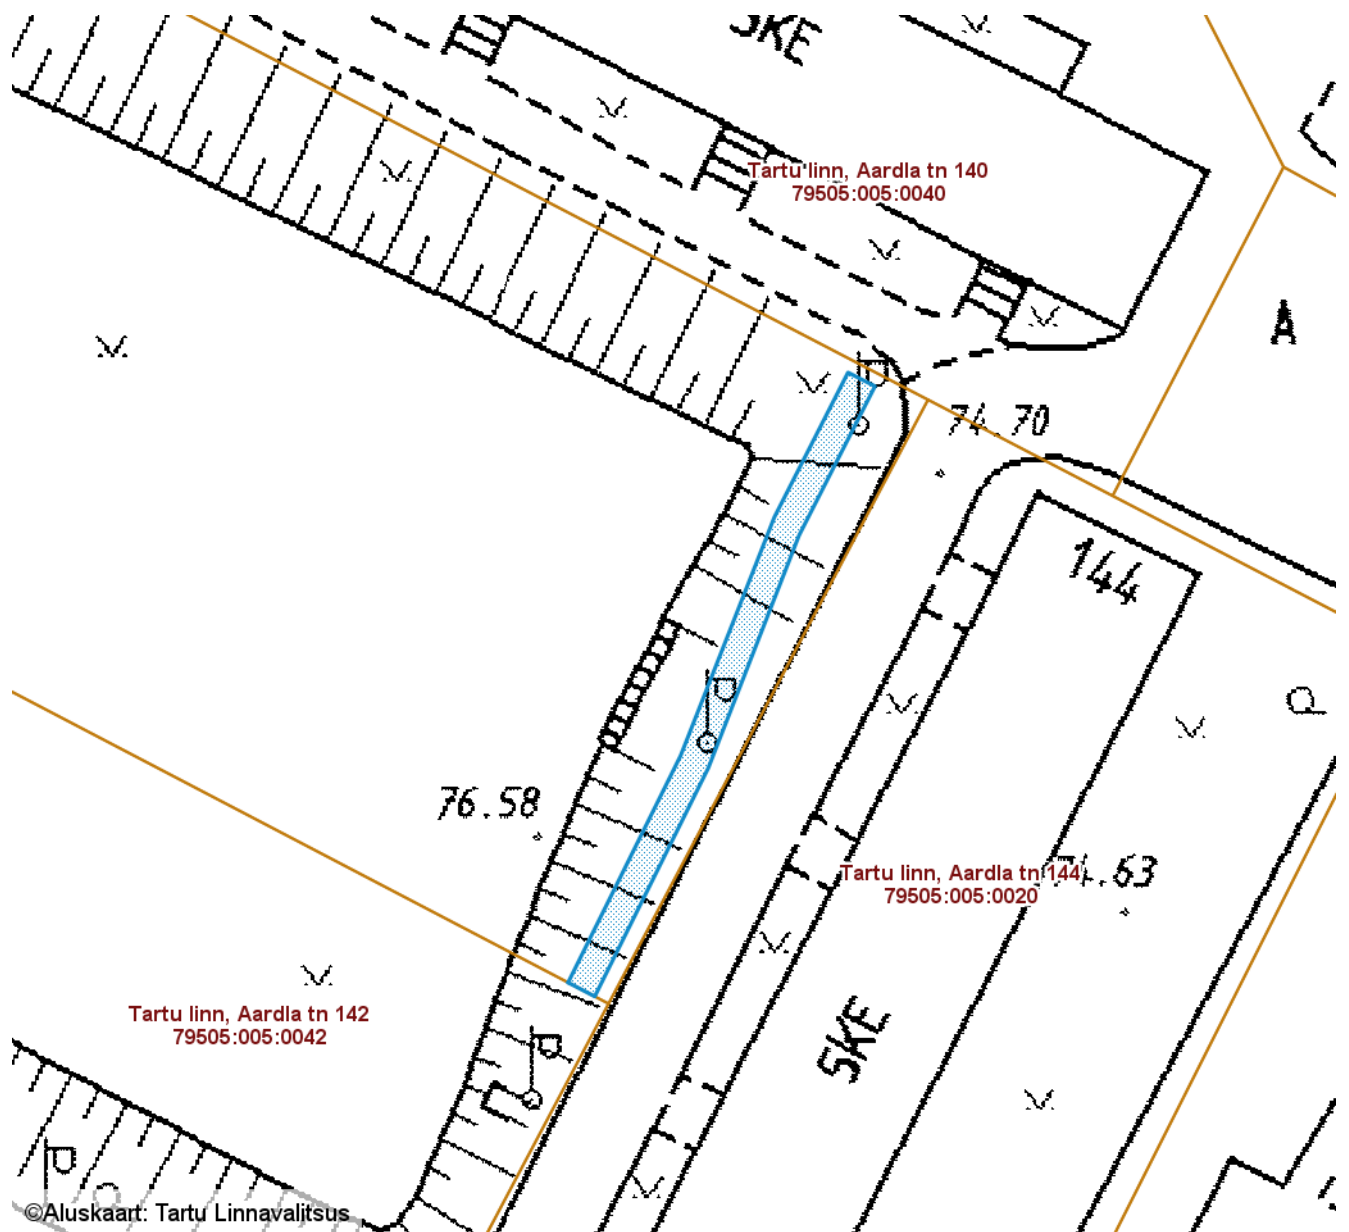

SUNDVALDUSE ALA ASENDIPLAAN

Tartu maakond, Tartu linn, Tartu linn, Aardla tn 140a (79505:005:0041)

M 1 : 500

— Sundvalduse ala pindala
ligikaudu 89 m²
(Tänavavalgustuse mast/mastid, 0,4 kV
maakaabelliin)

Sundvalduse ala koordinaadid

Nr	X	Y
1	6471082.30	657004.05
2	6471081.38	657005.80
3	6471096.49	657013.32
4	6471111.85	657019.31
5	6471121.70	657024.33
6	6471122.61	657022.54
7	6471113.06	657017.68
8	6471097.30	657011.48

Koostas: **Pille Toom**