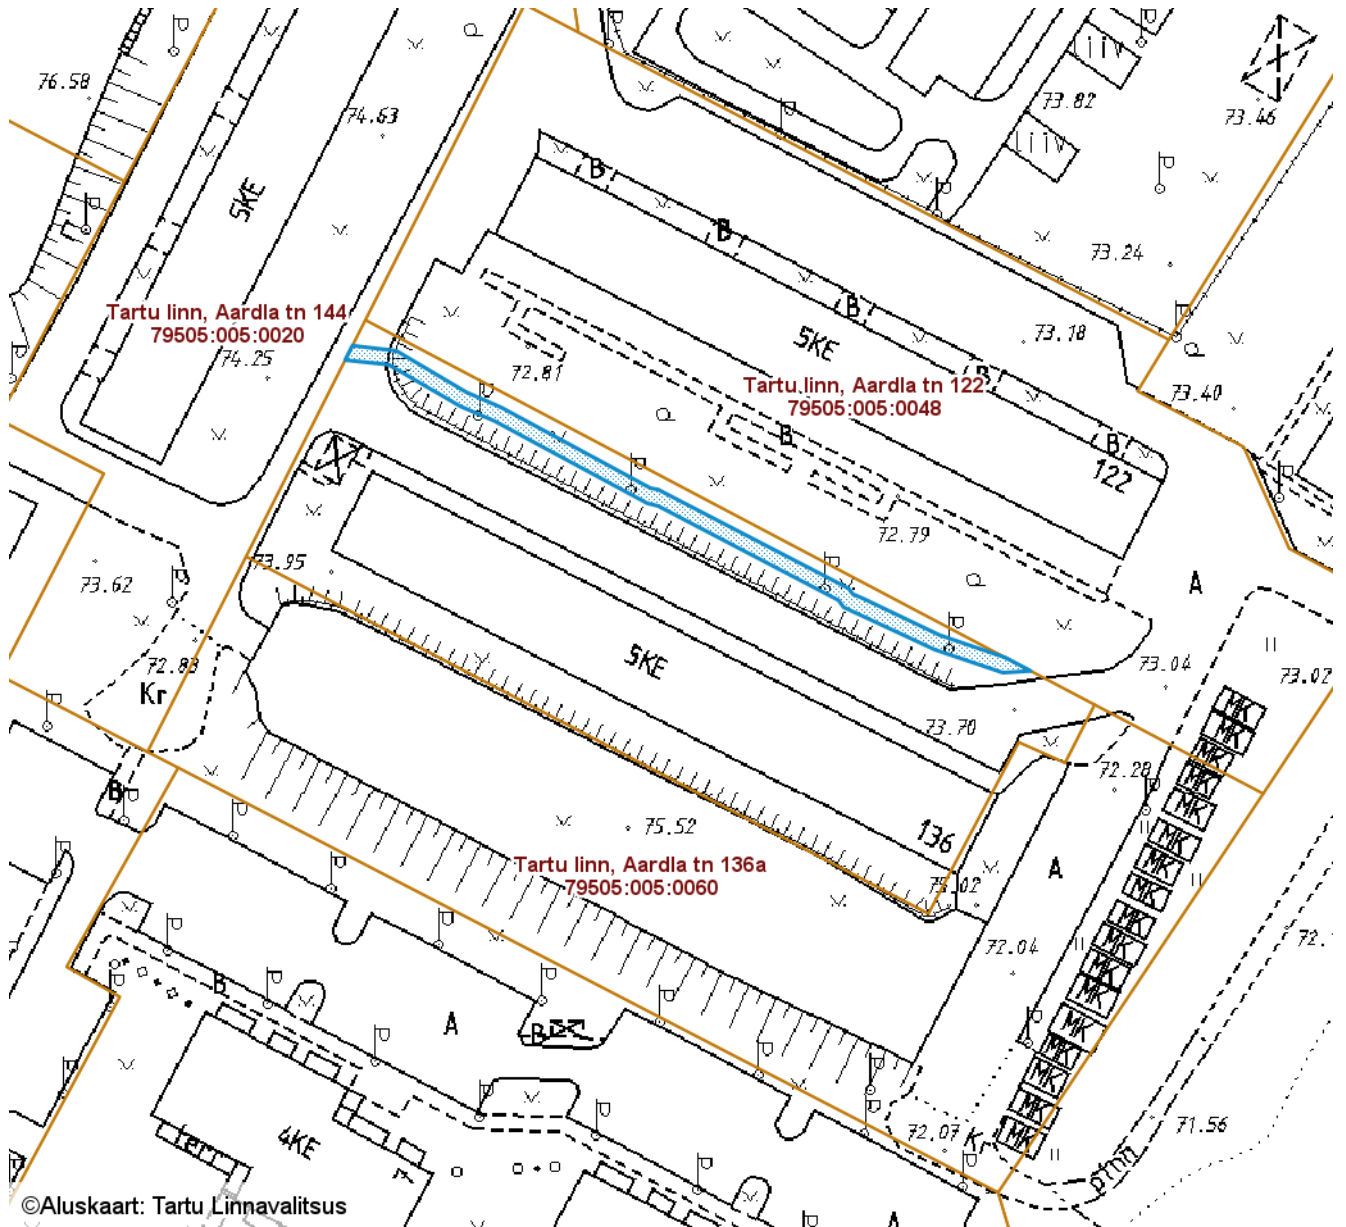

SUNDVALDUSE ALA ASENDIPLAAN

Tartu maakond, Tartu linn, Tartu linn, Aardla tn 136 (79505:005:0018)

M 1 : 1000

©Aluskaart: Tartu Linnavalitsus

Sundvalduse ala koordinaadid

— Sundvalduse ala pindala
ligikaudu 197 m²
(Tänavavalgustuse mast/mastid, 0,4 kV
maakaabelliin)

Koostas: **Pille Toom**

Nr	X	Y	Nr	X	Y
1	6471056.65	657041.64	17	6471040.33	657076.26
2	6471051.14	657051.16	18	6471051.00	657056.53
3	6471049.20	657055.65	19	6471053.02	657051.91
4	6471038.33	657075.84	20	6471058.49	657042.68
5	6471037.97	657077.28	21	6471059.17	657036.87
6	6471025.52	657101.11	22	6471057.26	657035.91
7	6471024.59	657101.79			
8	6471018.97	657113.89			
9	6471015.94	657122.86			
10	6471016.18	657126.50			
11	6471017.96	657123.12			
12	6471020.91	657114.48			
13	6471025.79	657104.28			
14	6471026.31	657103.01			
15	6471027.08	657102.45			
16	6471040.15	657077.26