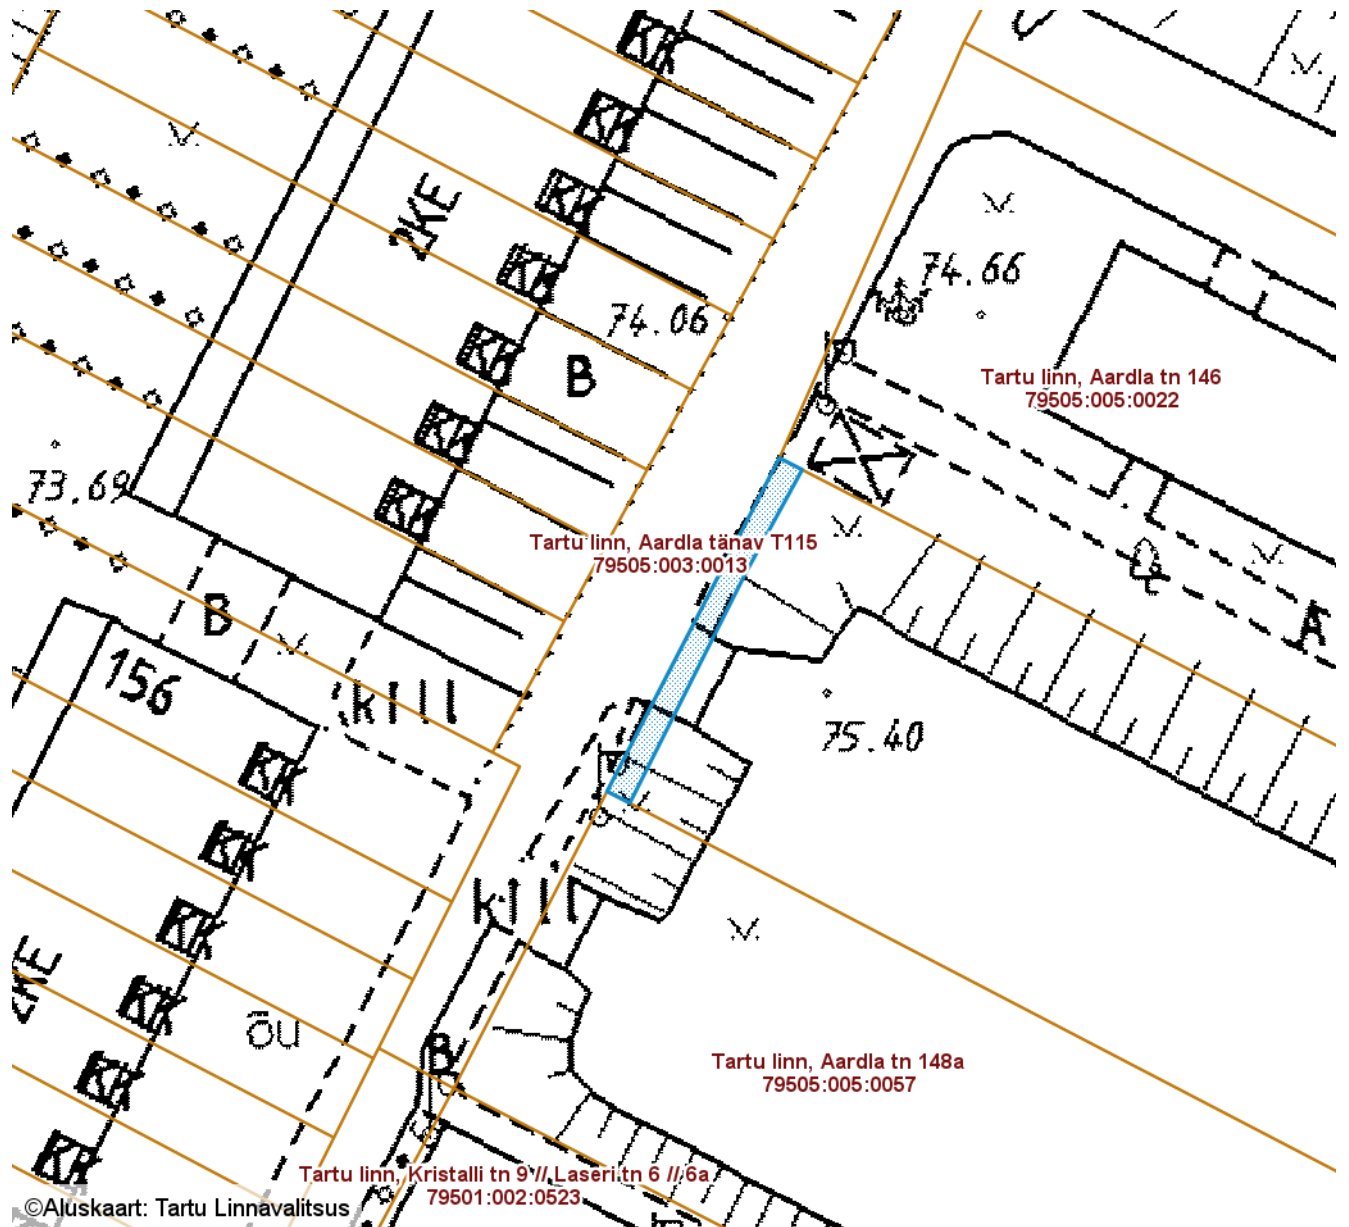

SUNDVALDUSE ALA ASENDIPLAAN

Tartu maakond, Tartu linn, Tartu linn, Aardla tn 148 (79505:005:0064)

M 1 : 500

— Sundvalduse ala pindala
ligikaudu 40 m²
(Tänavavalgustuse mast/mastid, 0,4 kV
maakaabelliin)

Sundvalduse ala koordinaadid

Nr	X	Y
1	6471036.60	656895.62
2	6471058.63	656907.01
3	6471057.85	656908.51
4	6471051.09	656904.81
5	6471035.83	656897.12

Koostas: **Pille Toom**