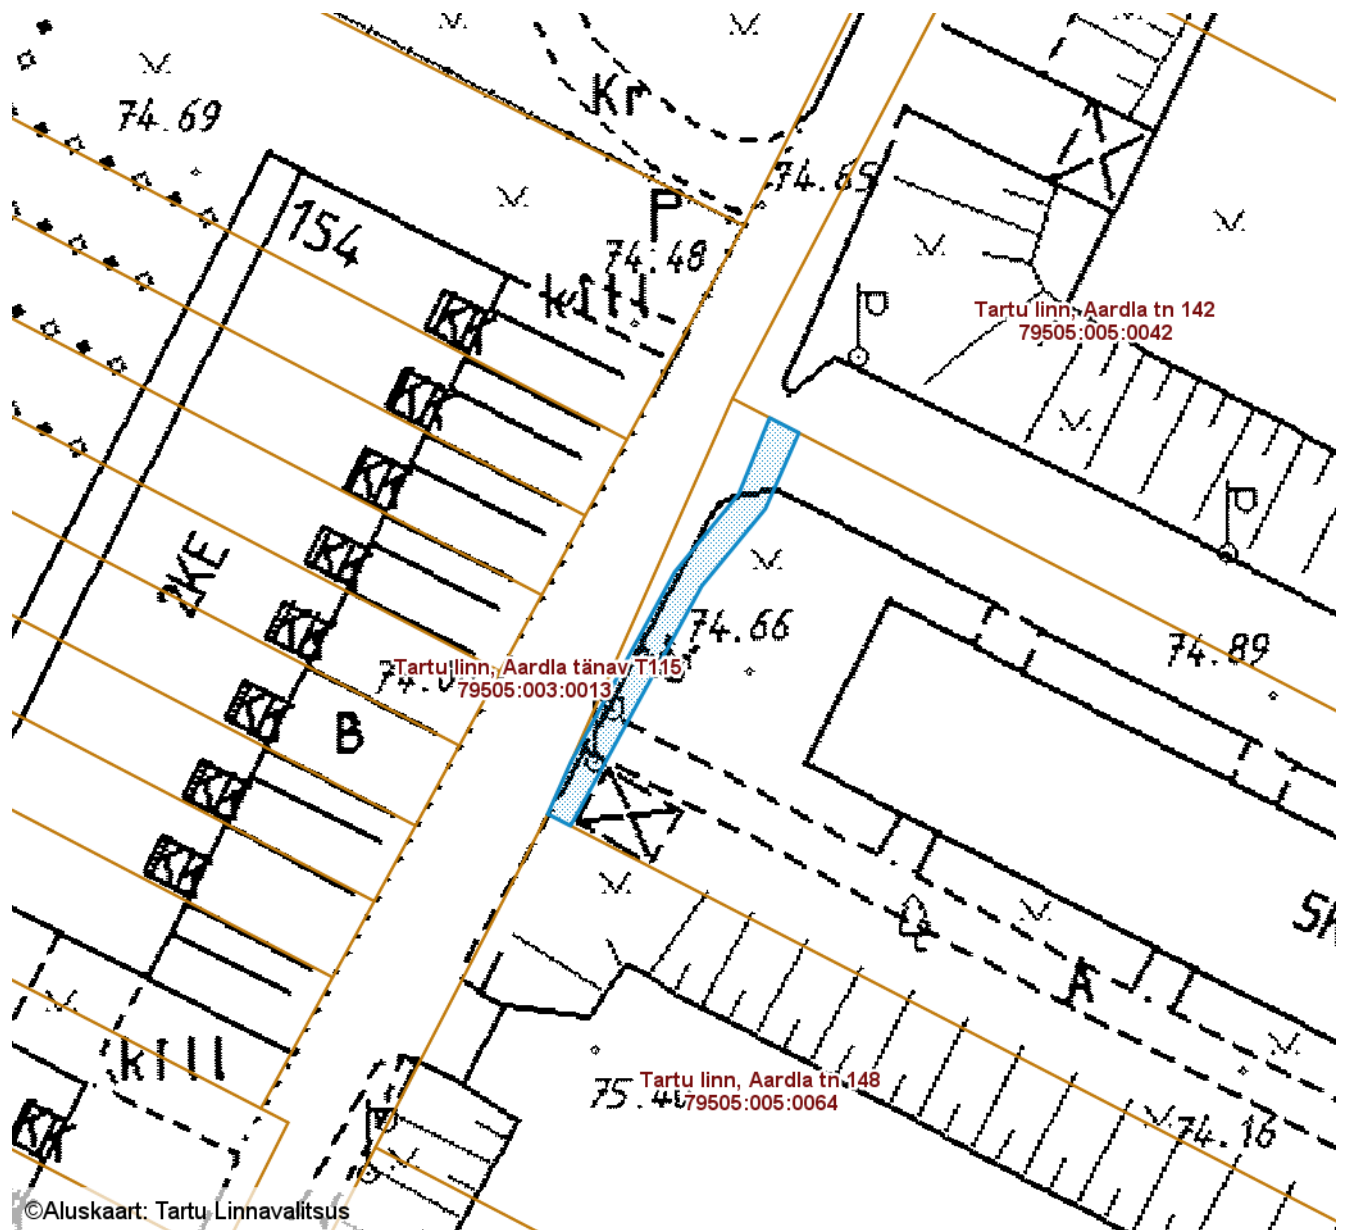

SUNDVALDUSE ALA ASENDIPLAAN

Tartu maakond, Tartu linn, Tartu linn, Aardla tn 146 (79505:005:0022)

M 1 : 500

©Aluskaart: Tartu Linnavalitsus

— Sundvalduse ala pindala
ligikaudu 60 m²
(Tänavavalgustuse mast/mastid, 0,4 kV
maakaabelliin)

Sundvalduse ala koordinaadid

Nr	X	Y
1	6471058.63	656907.01
2	6471062.05	656908.53
3	6471074.62	656915.40
4	6471079.78	656919.63
5	6471084.81	656921.67
6	6471083.82	656923.60
7	6471078.80	656921.39
8	6471073.70	656917.19
9	6471057.85	656908.51

Koostas: **Pille Toom**