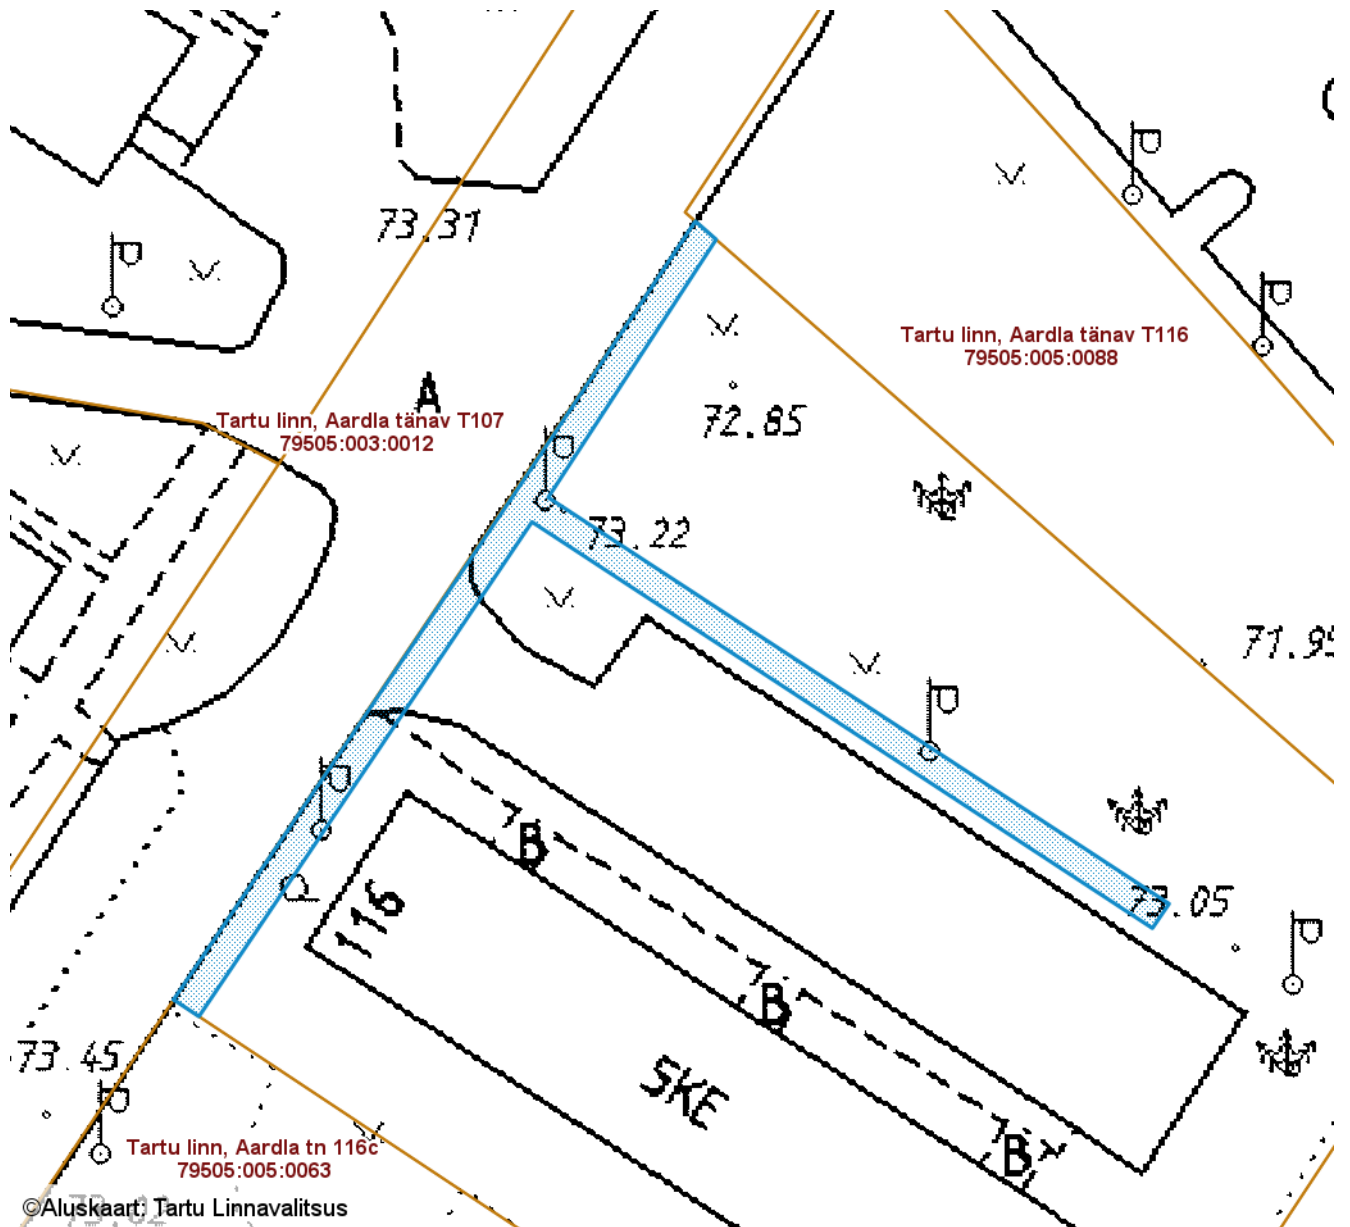

# SUNDVALDUSE ALA ASENDIPLAAN

Tartu maakond, Tartu linn, Tartu linn, Aardla tn 116 (79505:005:0055)

M 1 : 500

©Aluskaart: Tartu Linnavalitsus

Sundvalduse ala pindala  
ligikaudu 217 m<sup>2</sup>  
(Tänavavalgustuse mast/mastid, 0,4 kV  
maakaabelliin)

## Sundvalduse ala koordinaadid

Nr	X	Y
1	6471085.54	657230.55
2	6471119.00	657253.10
3	6471136.98	657265.03
4	6471135.78	657266.40
5	6471118.73	657255.30
6	6471091.88	657296.33
7	6471090.26	657295.23
8	6471117.11	657254.23
9	6471084.43	657232.22