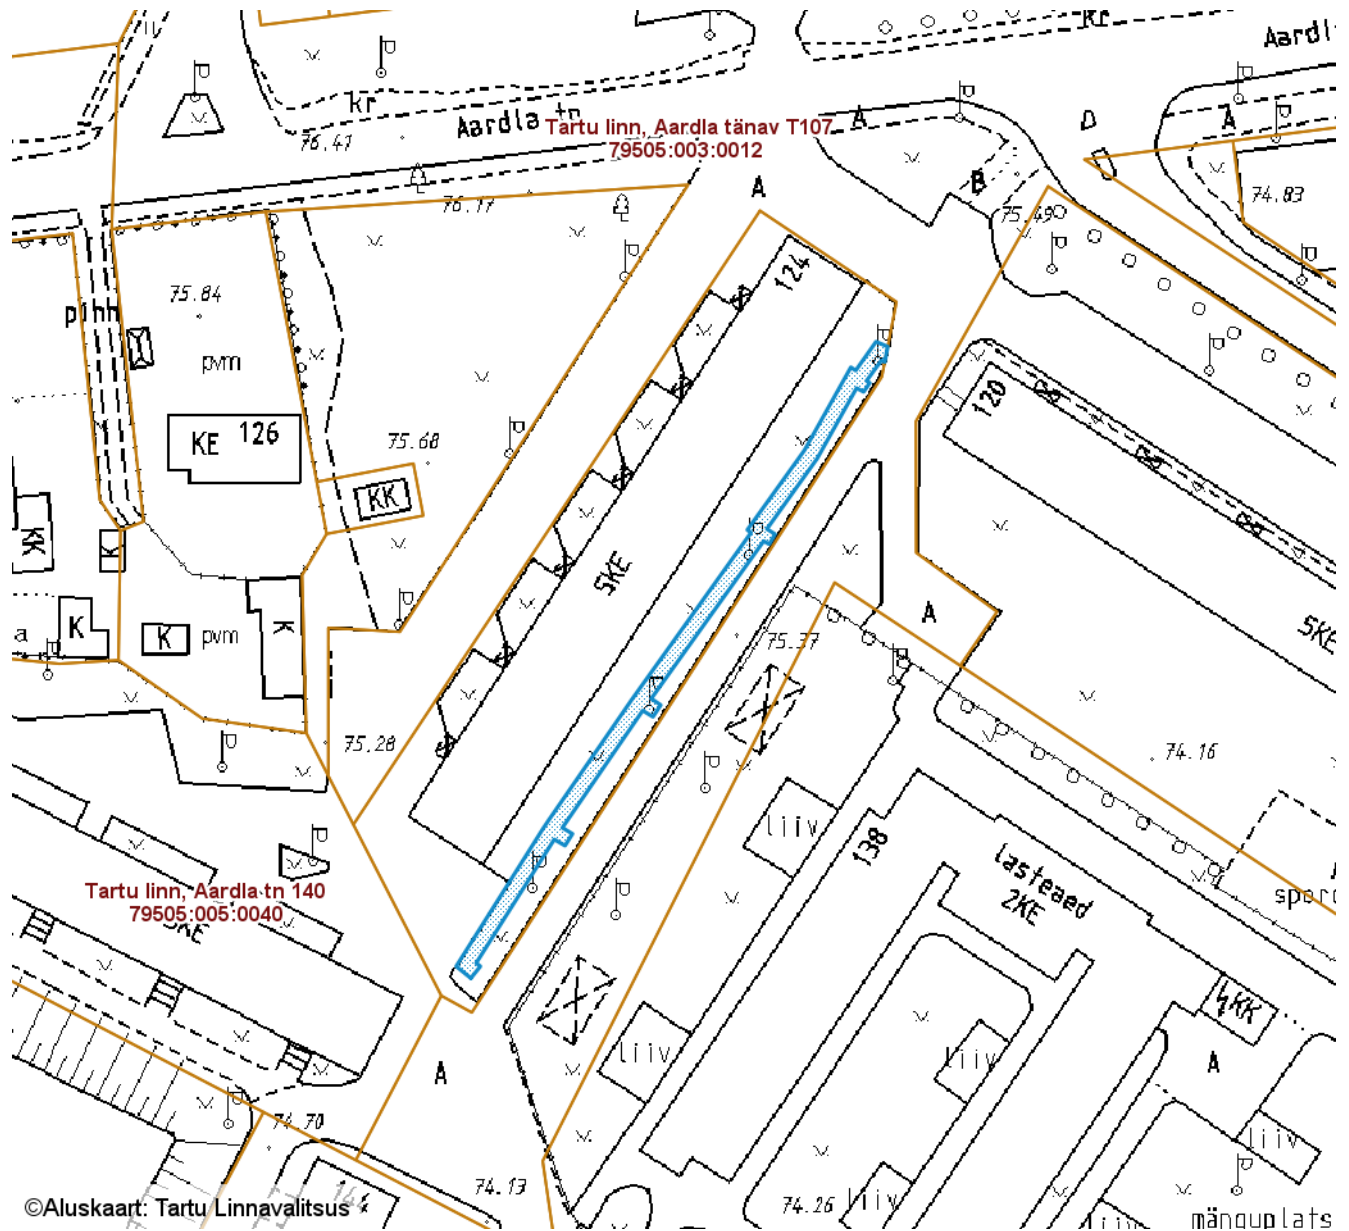

SUNDVALDUSE ALA ASENDIPLAAN

Tartu maakond, Tartu linn, Tartu linn, Aardla tn 124 (79505:005:0021)

M 1 : 1000

©Aluskaart: Tartu Linnavalitsus

— Sundvalduse ala pindala
ligikaudu 212 m²
(Tänavavalgustuse mast/mastid, 0,4 kV maakaabelliin)

Koostas: **Pille Toom**

Sundvalduse ala koordinaadid

Nr	X	Y
1	6471138.51	657055.24
2	6471140.07	657053.30
3	6471158.18	657064.71
4	6471159.46	657065.57
5	6471175.34	657076.52
6	6471197.39	657092.27
7	6471197.75	657091.78
8	6471208.28	657099.33
9	6471219.25	657105.47
10	6471218.82	657106.10
11	6471222.63	657108.79
12	6471221.98	657110.34
13	6471219.96	657109.95
14	6471220.15	657109.49
15	6471217.46	657107.54
16	6471217.17	657107.96
17	6471216.00	657107.15
18	6471216.50	657106.21
19	6471207.20	657101.02
20	6471197.88	657094.36
21	6471197.19	657095.44
22	6471195.86	657094.68
23	6471196.28	657093.94
24	6471175.45	657079.08
25	6471174.61	657080.34
26	6471173.05	657079.30
27	6471173.88	657077.95
28	6471158.39	657067.33
29	6471157.59	657068.66
30	6471156.02	657067.68
31	6471156.85	657066.26
32	6471140.51	657055.94
33	6471140.07	657056.49