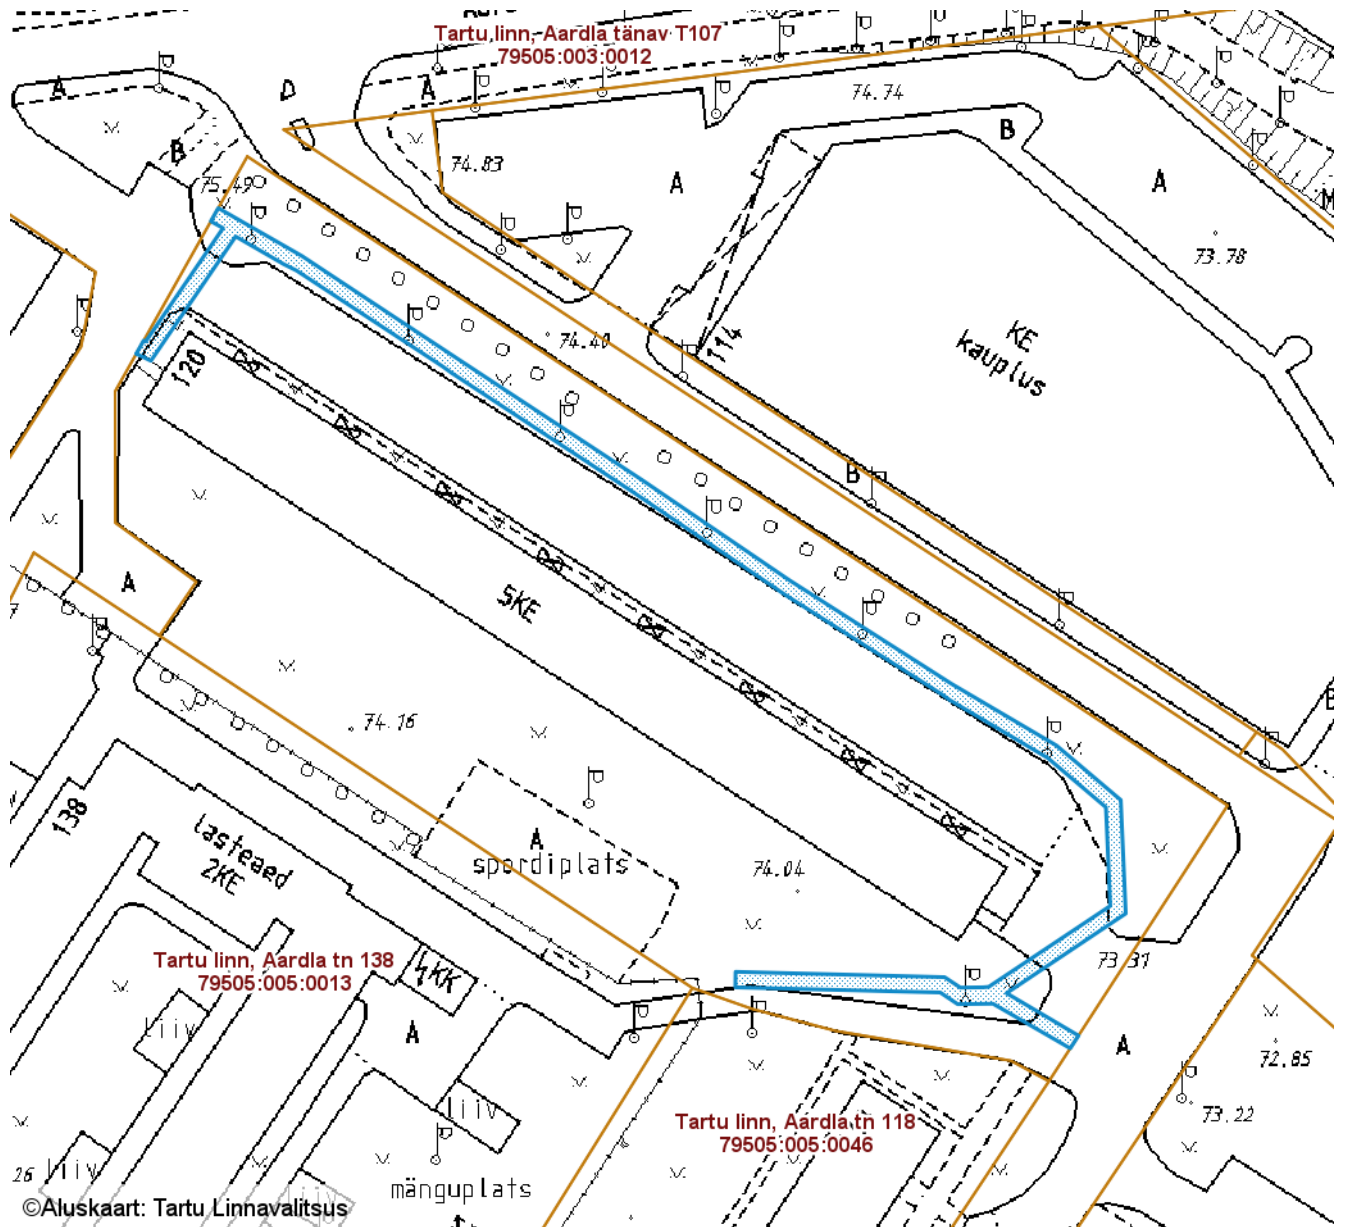

SUNDVALDUSE ALA ASENDIPLAAN

Tartu maakond, Tartu linn, Tartu linn, Aardla tn 120 (79505:005:0056)

M 1 : 1000

— Sundvalduse ala pindala
ligikaudu 483 m²
(Tänavavalgustuse mast/mastid, 0,4 kV maakaabelliin)

Koostas: **Pille Toom**

Sundvalduse ala koordinaadid

Nr	X	Y
1	6471217.08	657116.86
2	6471218.82	657117.84
3	6471218.70	657118.11
4	6471233.69	657128.33
5	6471234.59	657126.72
6	6471236.33	657127.70
7	6471229.99	657138.77
8	6471216.28	657159.54
9	6471200.36	657183.77
10	6471187.17	657203.15
11	6471173.46	657224.61
12	6471165.30	657238.49
13	6471158.10	657246.98
14	6471143.10	657247.65
15	6471132.57	657231.89
16	6471126.96	657241.40
17	6471125.28	657240.31
18	6471131.18	657230.10
19	6471131.12	657225.43
20	6471132.66	657223.13
21	6471133.34	657196.05
22	6471135.40	657196.08
23	6471134.69	657223.70
24	6471133.31	657225.79
25	6471133.35	657228.77
26	6471133.40	657229.53
27	6471144.11	657245.60
28	6471157.14	657245.02
29	6471163.67	657237.33
30	6471171.29	657224.41
31	6471172.16	657223.20
32	6471185.26	657202.57
33	6471185.99	657201.51
34	6471198.28	657183.28
35	6471198.99	657182.24
36	6471214.54	657158.55
37	6471215.40	657157.36
38	6471228.09	657138.03
39	6471228.92	657136.35
40	6471232.58	657130.00
41	6471216.15	657118.80