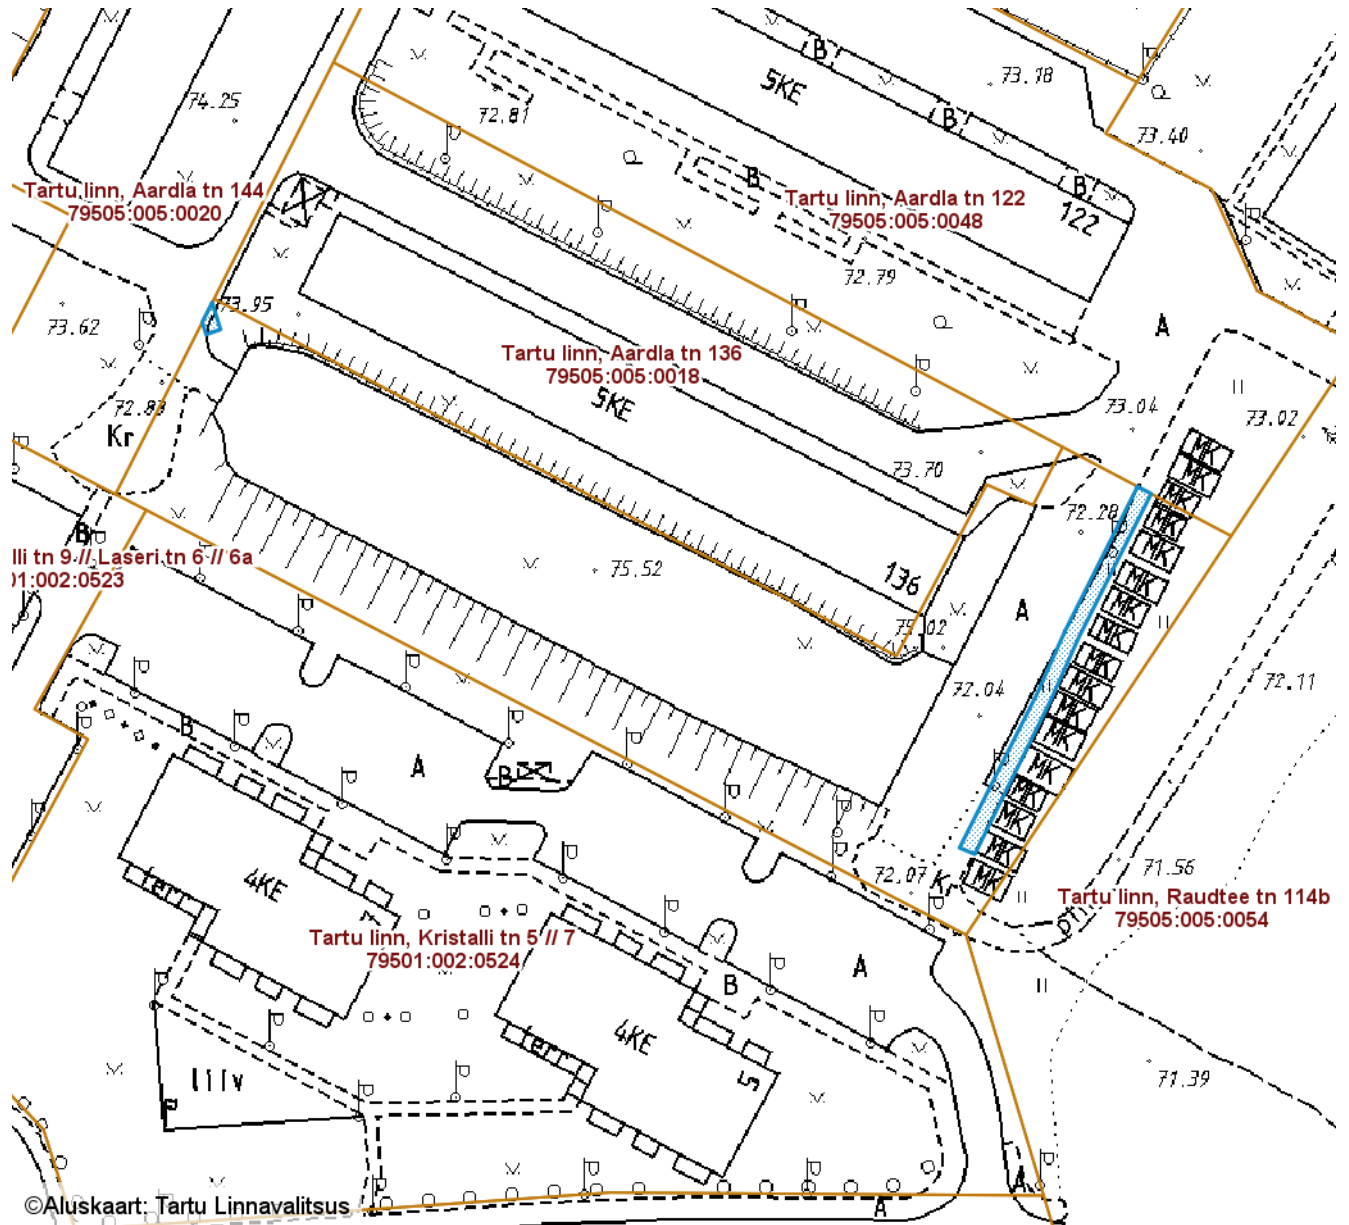

SUNDVALDUSE ALA ASENDIPLAAN

Tartu maakond, Tartu linn, Tartu linn, Aardla tn 136a (79505:005:0060)

M 1 : 1000

©Aluskaart: Tartu Linnavalitsus

Sundvalduse ala koordinaadid

— Sundvalduse ala pindala
ligikaudu 114 m²
(Tänavavalgustuse mast/mastid, 0,4 kV
maakaabelliin)

Nr	X	Y
1	6471030.73	657022.53
2	6471028.24	657021.25
3	6471026.58	657021.76
4	6471027.25	657023.66
5	6471030.80	657022.56
6	6471006.47	657144.90
7	6471005.54	657146.67
8	6470986.53	657137.09
9	6470978.16	657133.35
10	6470957.90	657123.36
11	6470958.74	657121.35
12	6470979.01	657131.54
13	6470987.39	657135.28
14	6471006.48	657144.87

Koostas: **Pille Toom**