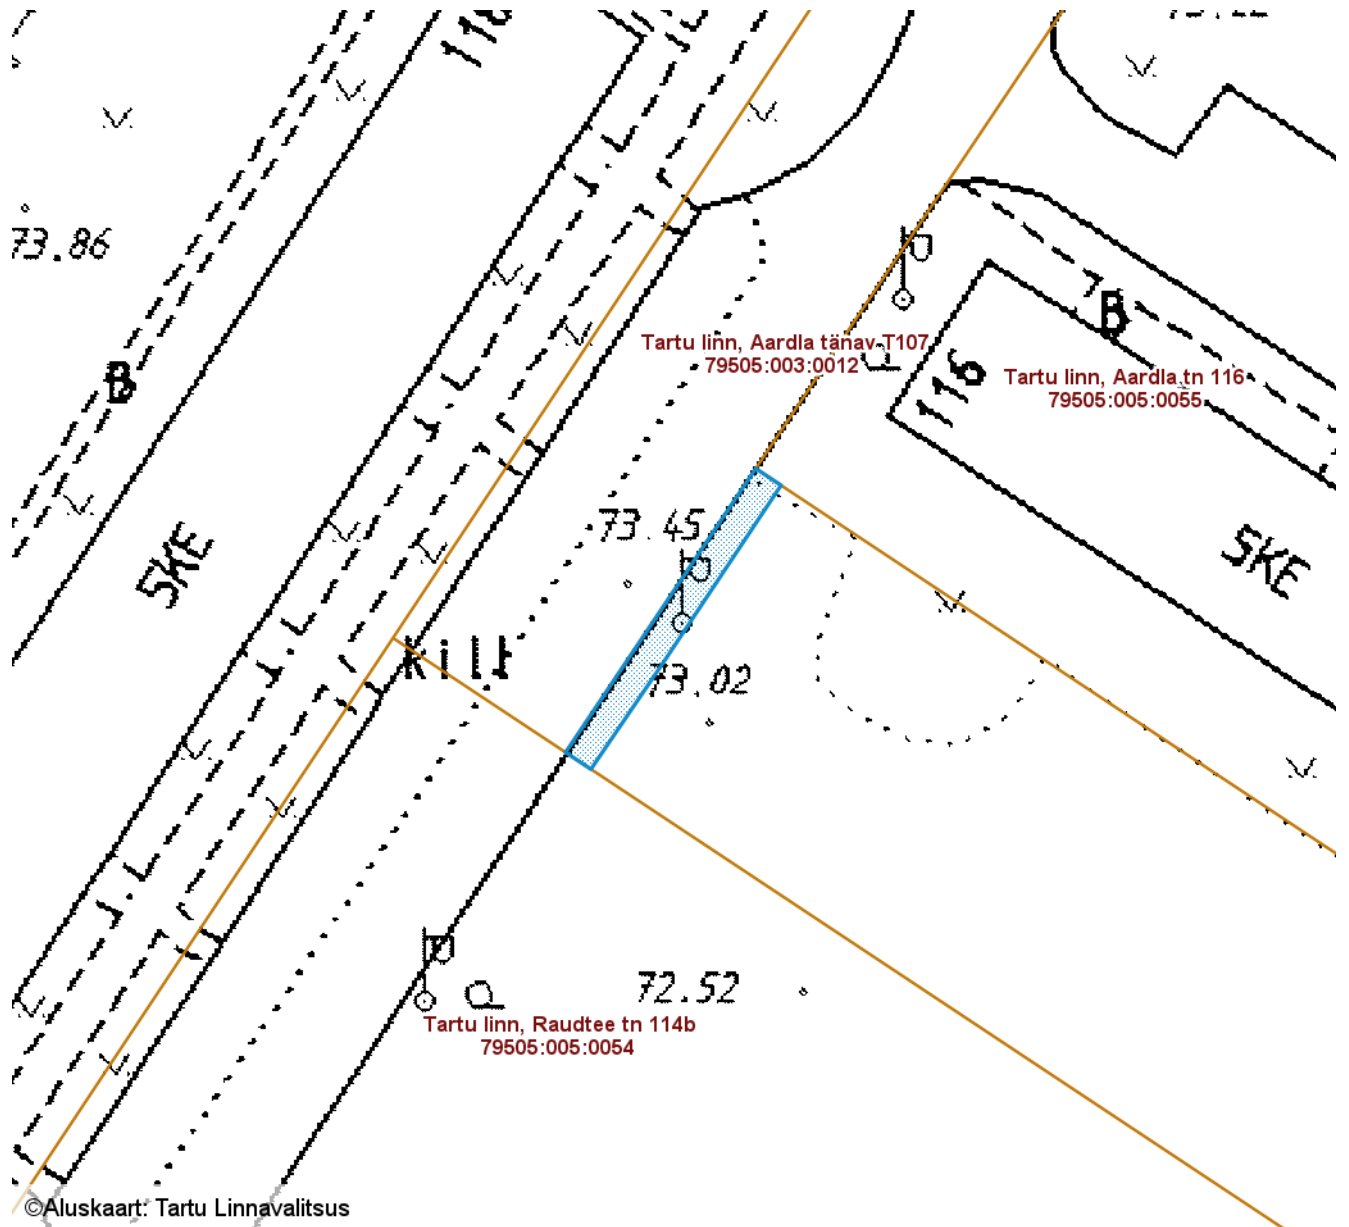

# SUNDVALDUSE ALA ASENDIPLAAN

Tartu maakond, Tartu linn, Tartu linn, Aardla tn 116 (79505:005:0055)

M 1 : 500

©Aluskaart: Tartu Linnavalitsus

Sundvalduse ala pindala  
ligikaudu 217 m<sup>2</sup>  
(Tänavavalgustuse mast/mastid, 0,4 kV  
maakaabelliin)

## Sundvalduse ala koordinaadid

Nr	X	Y
1	6471085.54	657230.55
2	6471119.00	657253.10
3	6471136.98	657265.03
4	6471135.78	657266.40
5	6471118.73	657255.30
6	6471091.88	657296.33
7	6471090.26	657295.23
8	6471117.11	657254.23
9	6471084.43	657232.22

# SUNDVALDUSE ALA ASENDIPLAAN

Tartu maakond, Tartu linn, Tartu linn, Aardla tn 116c (79505:005:0063)

M 1 : 500

— Sundvalduse ala pindala  
ligikaudu 46 m<sup>2</sup>  
(Tänavavalgustuse mast/mastid, 0,4 kV  
maakaabelliin)