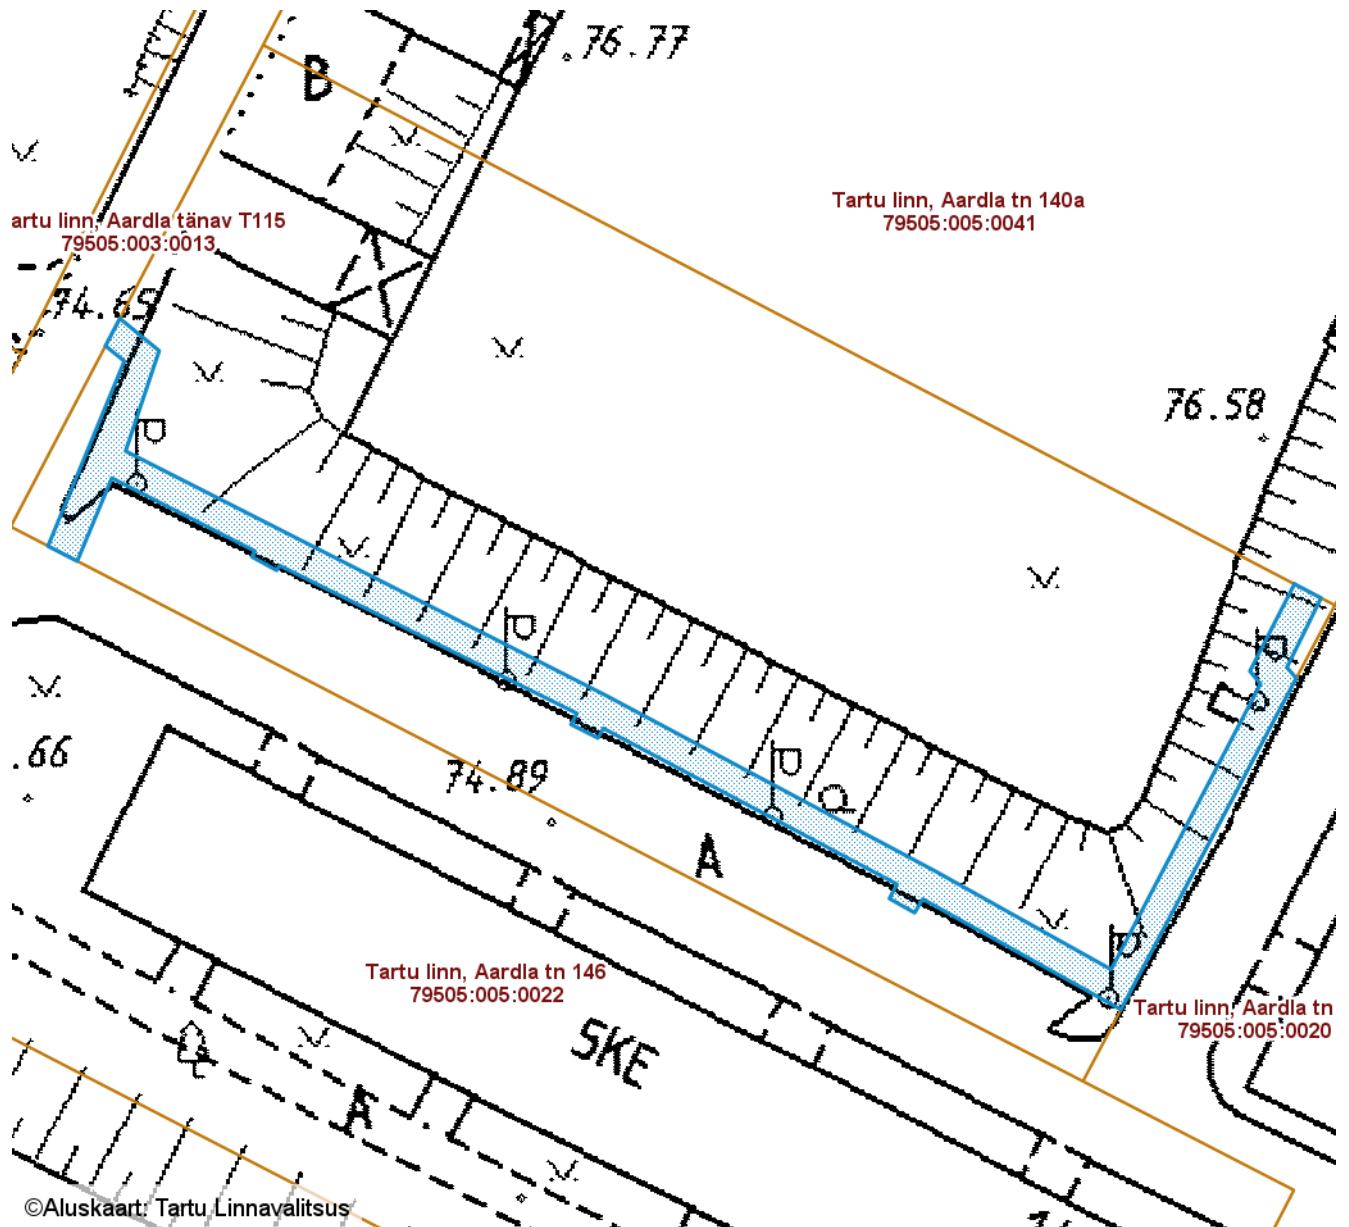

SUNDVALDUSE ALA ASENDIPLAAN

Tartu maakond, Tartu linn, Tartu linn, Aardla tn 142 (79505:005:0042)

M 1 : 500

Tartu linn, Aardla tänav T115
79505:003:0013

Tartu linn, Aardla tn 140a
79505:005:0041

Tartu linn, Aardla tn 146
79505:005:0022

Tartu linn, Aardla tn
79505:005:0020

©Aluskaart: Tartu Linnavalitsus

Sundvalduse ala koordinaadid

— Sundvalduse ala pindala
ligikaudu 246 m²
(Tänavavalgustuse mast/mastid, 0,4 kV
maakaabelliin)

Nr	X	Y	Nr	X	Y
1	6471082.30	657004.05	17	6471084.48	656935.35
2	6471081.38	657005.80	18	6471089.30	656925.89
3	6471076.79	657003.55	19	6471083.82	656923.60
4	6471076.08	657004.17	20	6471084.81	656921.67
5	6471054.18	656992.58	21	6471097.03	656926.72
6	6471061.48	656979.48	22	6471098.04	656925.47
7	6471060.58	656978.95	23	6471099.85	656926.42
8	6471061.51	656977.28	24	6471097.71	656929.02
9	6471062.47	656977.78	25	6471091.08	656926.80
10	6471072.76	656958.37	26	6471074.89	656958.64
11	6471072.13	656958.02	27	6471063.29	656980.37
12	6471073.02	656956.24	28	6471056.83	656991.93
13	6471073.75	656956.63	29	6471075.70	657001.81
14	6471083.52	656936.98	30	6471076.54	657001.10
15	6471083.21	656936.78			
16	6471084.11	656935.14			

Koostas: **Pille Toom**