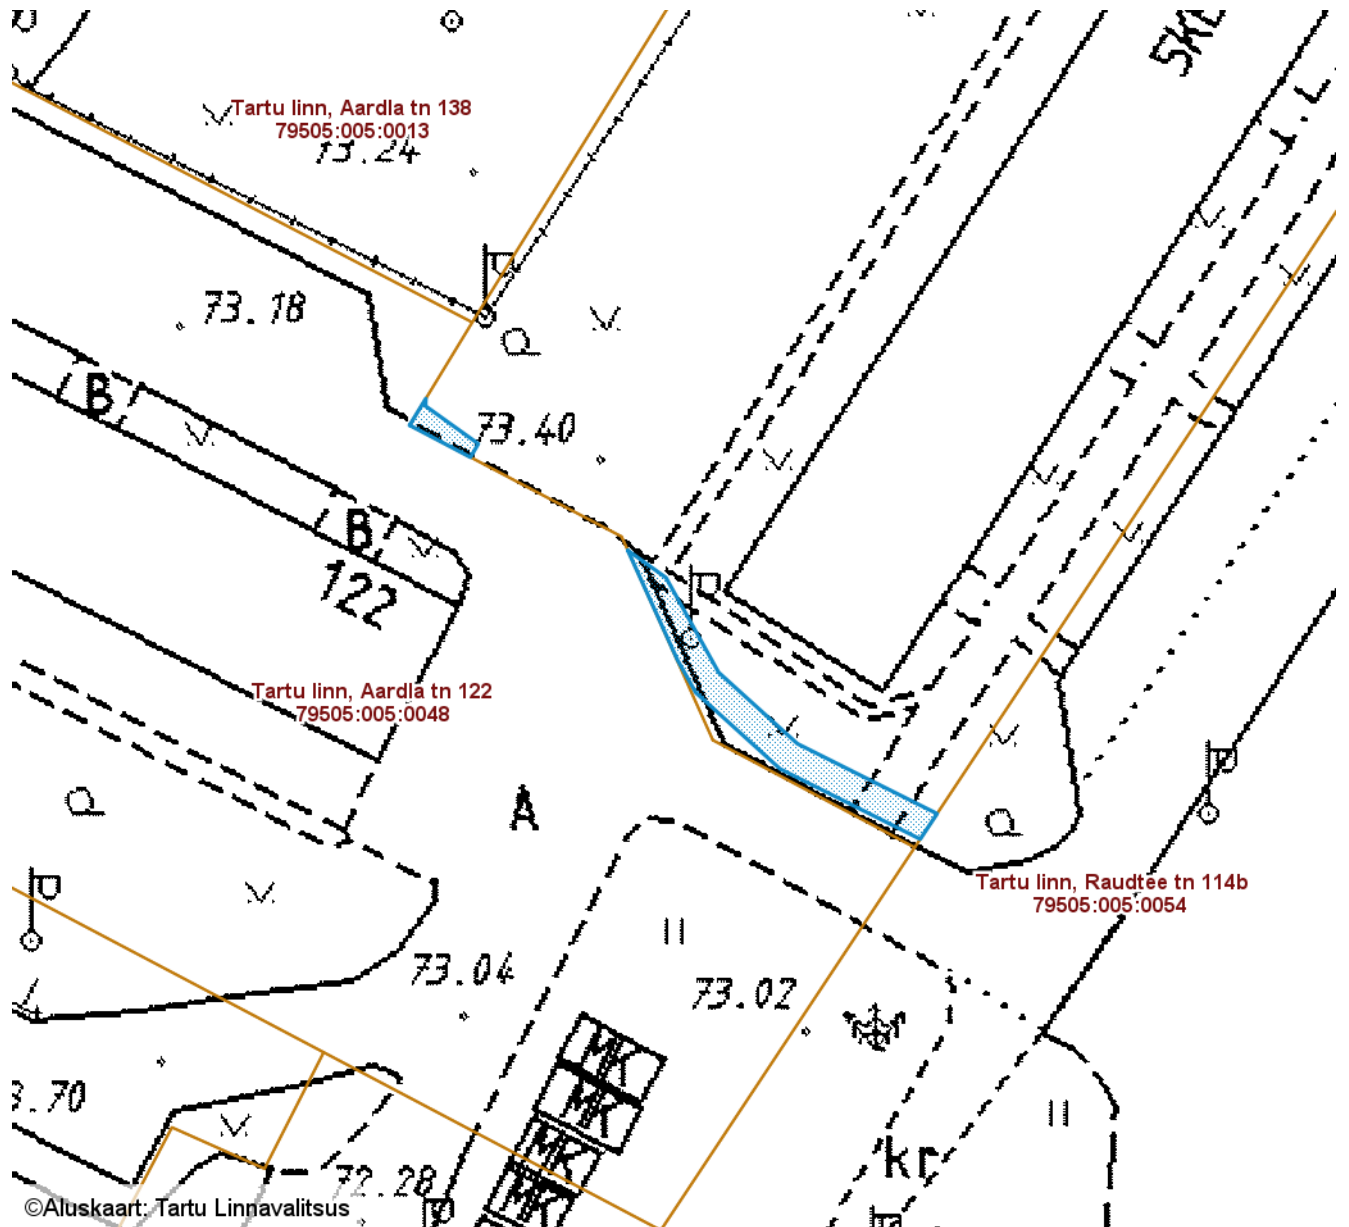

# SUNDVALDUSE ALA ASENDIPLAAN

Tartu maakond, Tartu linn, Tartu linn, Aardla tn 116c (79505:005:0063)

M 1 : 500

— Sundvalduse ala pindala  
ligikaudu 46 m<sup>2</sup>  
(Tänavavalgustuse mast/mastid, 0,4 kV  
maakaabelliin)

## Sundvalduse ala koordinaadid

Nr	X	Y
1	6471066.78	657217.99
2	6471070.01	657220.15
3	6471085.54	657230.55
4	6471084.43	657232.22
5	6471072.58	657224.35
6	6471065.67	657219.66

Koostas: **Pille Toom**

# SUNDVALDUSE ALA ASENDIPLAAN

Tartu maakond, Tartu linn, Tartu linn, Aardla tn 118 (79505:005:0046)

M 1 : 500

©Aluskaart: Tartu Linnavalitsus

— Sundvalduse ala pindala  
ligikaudu 57 m<sup>2</sup>  
(Tänavavalgustuse mast/mastid, 0,4 kV  
maakaabelliin)