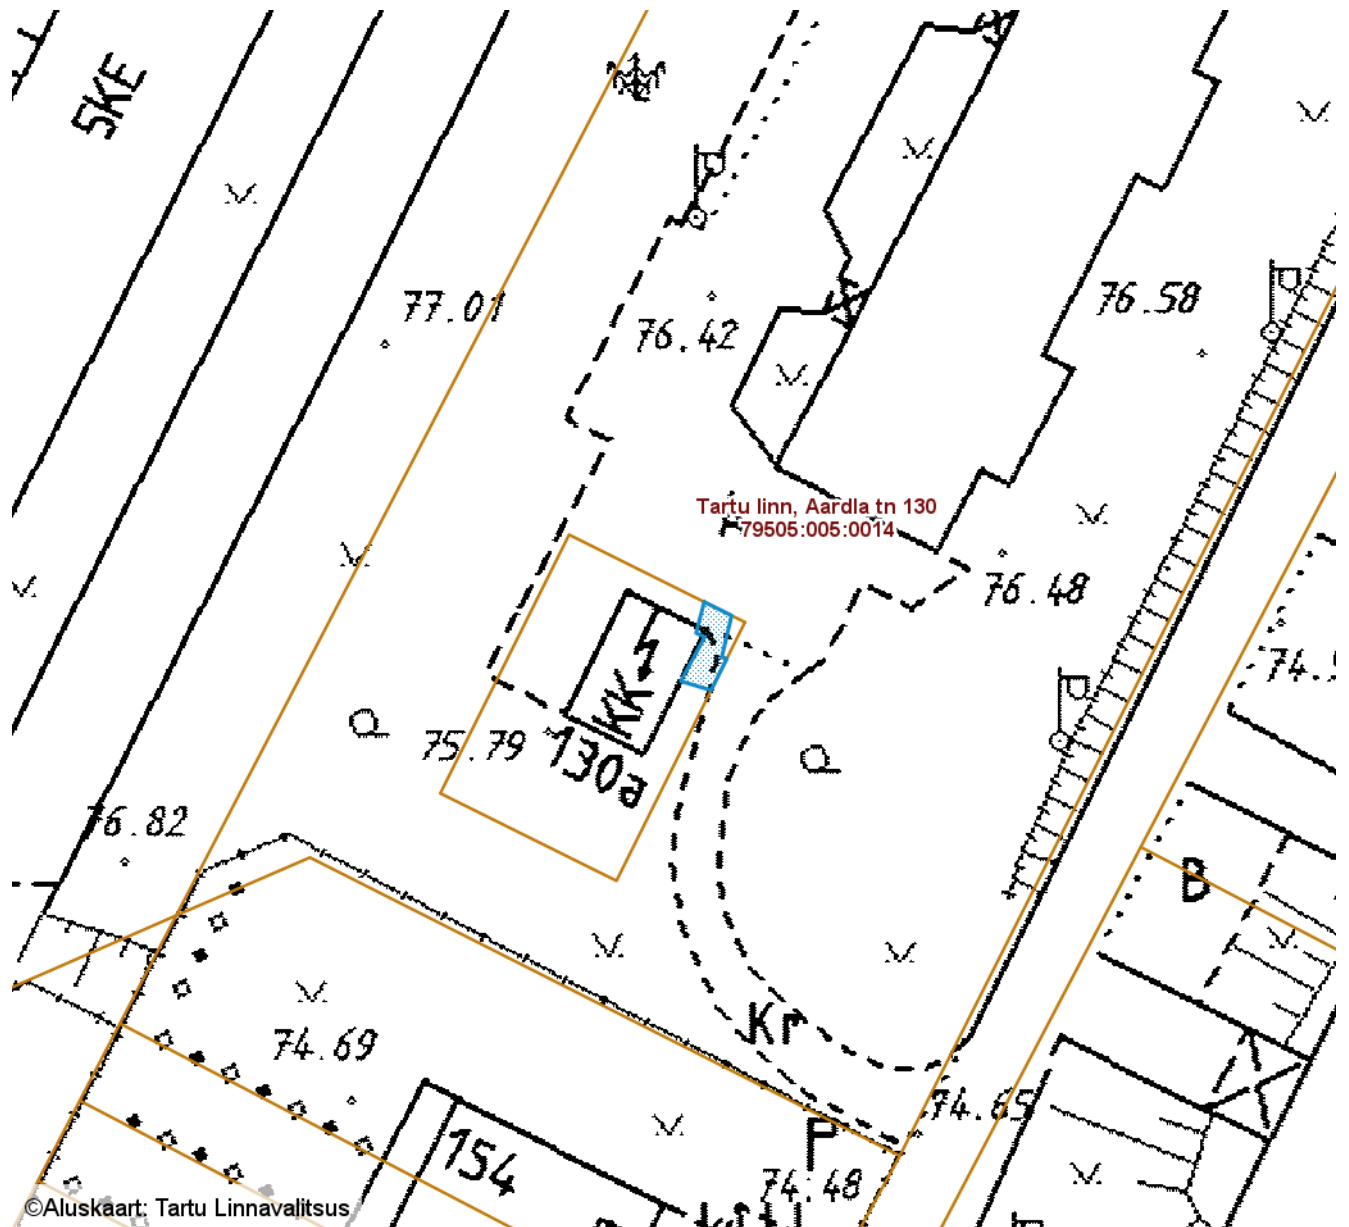

# SUNDVALDUSE ALA ASENDIPLAAN

Tartu maakond, Tartu linn, Tartu linn, Aardla tn 130a (79505:005:0019)

M 1 : 500

©Aluskaart: Tartu Linnavalitsus