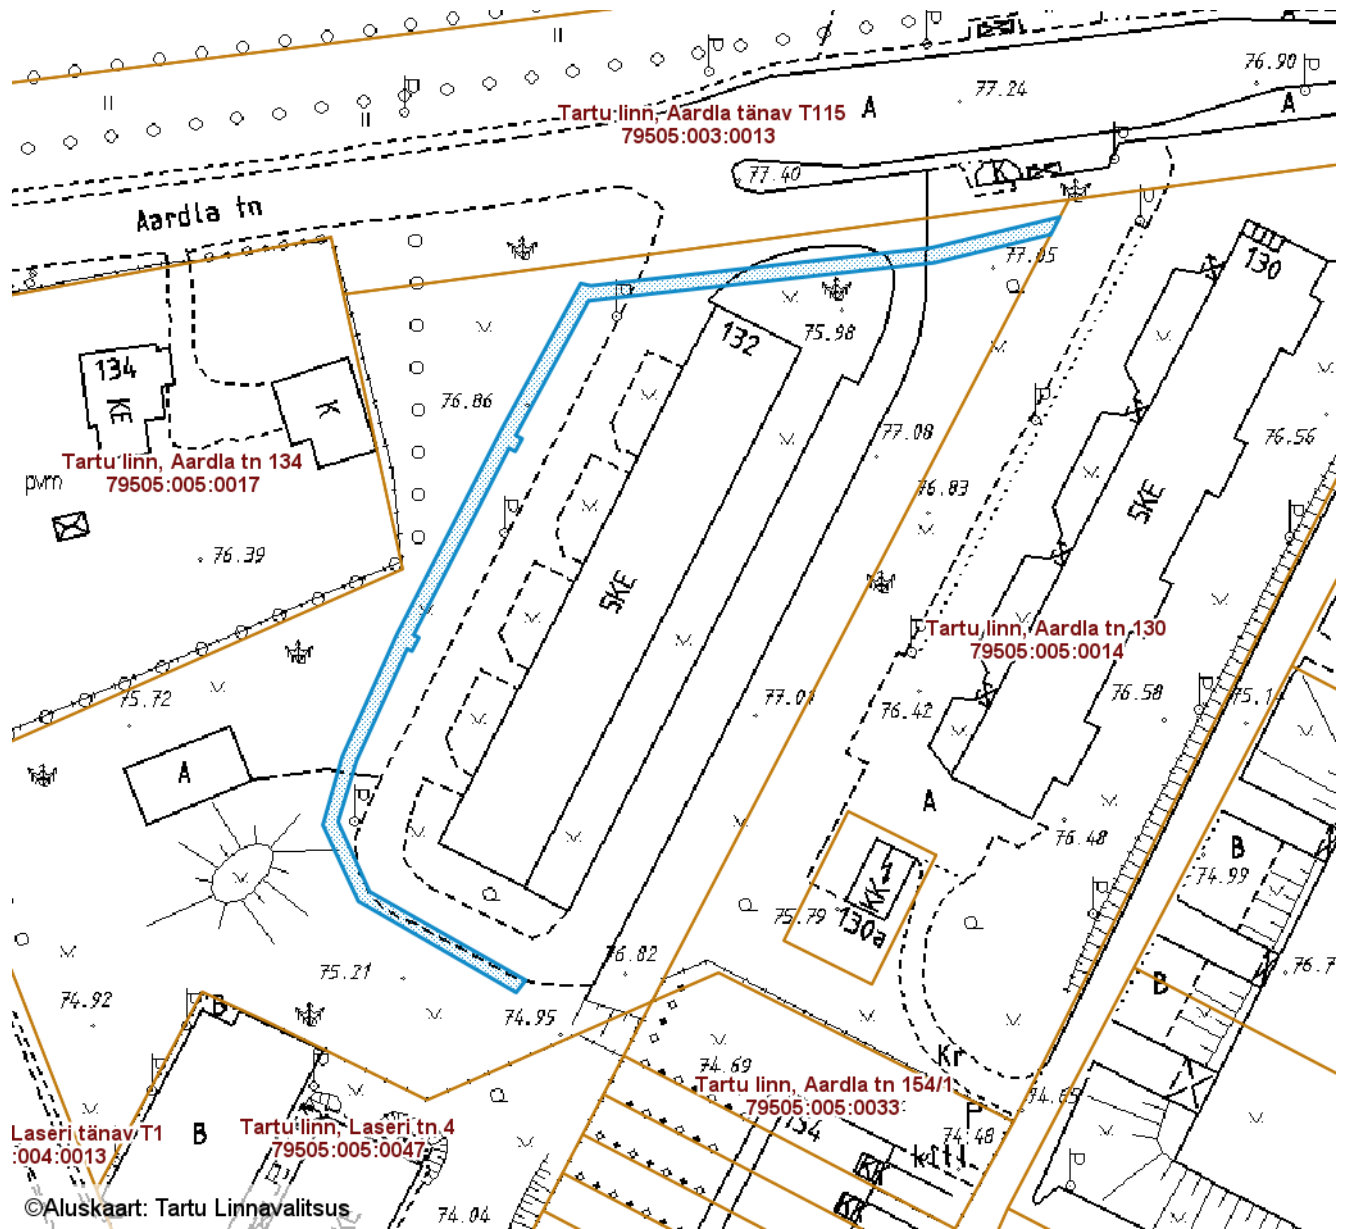

SUNDVALDUSE ALA ASENDIPLAAN

Tartu maakond, Tartu linn, Tartu linn, Aardla tn 132 (79505:005:0032)

M 1 : 1000

©Aluskaart: Tartu Linnavalitsus

Sundvalduse ala koordinaadid

Sundvalduse ala pindala
ligikaudu 349 m²
(Tänavavalgustuse mast/mastid, 0,4 kV
maakaabelliin)

Nr	X	Y	Nr	X	Y
1	6471214.79	656924.88	17	6471159.74	656840.44
2	6471217.10	656926.07	18	6471161.51	656841.38
3	6471213.04	656909.16	19	6471161.90	656840.68
4	6471208.02	656864.11	20	6471186.58	656853.28
5	6471208.32	656862.75	21	6471186.13	656854.10
6	6471188.87	656852.21	22	6471187.80	656855.01
7	6471161.86	656838.42	23	6471188.25	656854.16
8	6471145.78	656831.23	24	6471206.04	656863.79
9	6471136.75	656828.68	25	6471211.07	656909.51
10	6471126.67	656833.37			
11	6471114.62	656854.22			
12	6471116.24	656855.48			
13	6471127.93	656834.86			
14	6471137.17	656830.68			
15	6471145.25	656833.13			
16	6471160.04	656839.82			

Koostas: **Pille Toom**