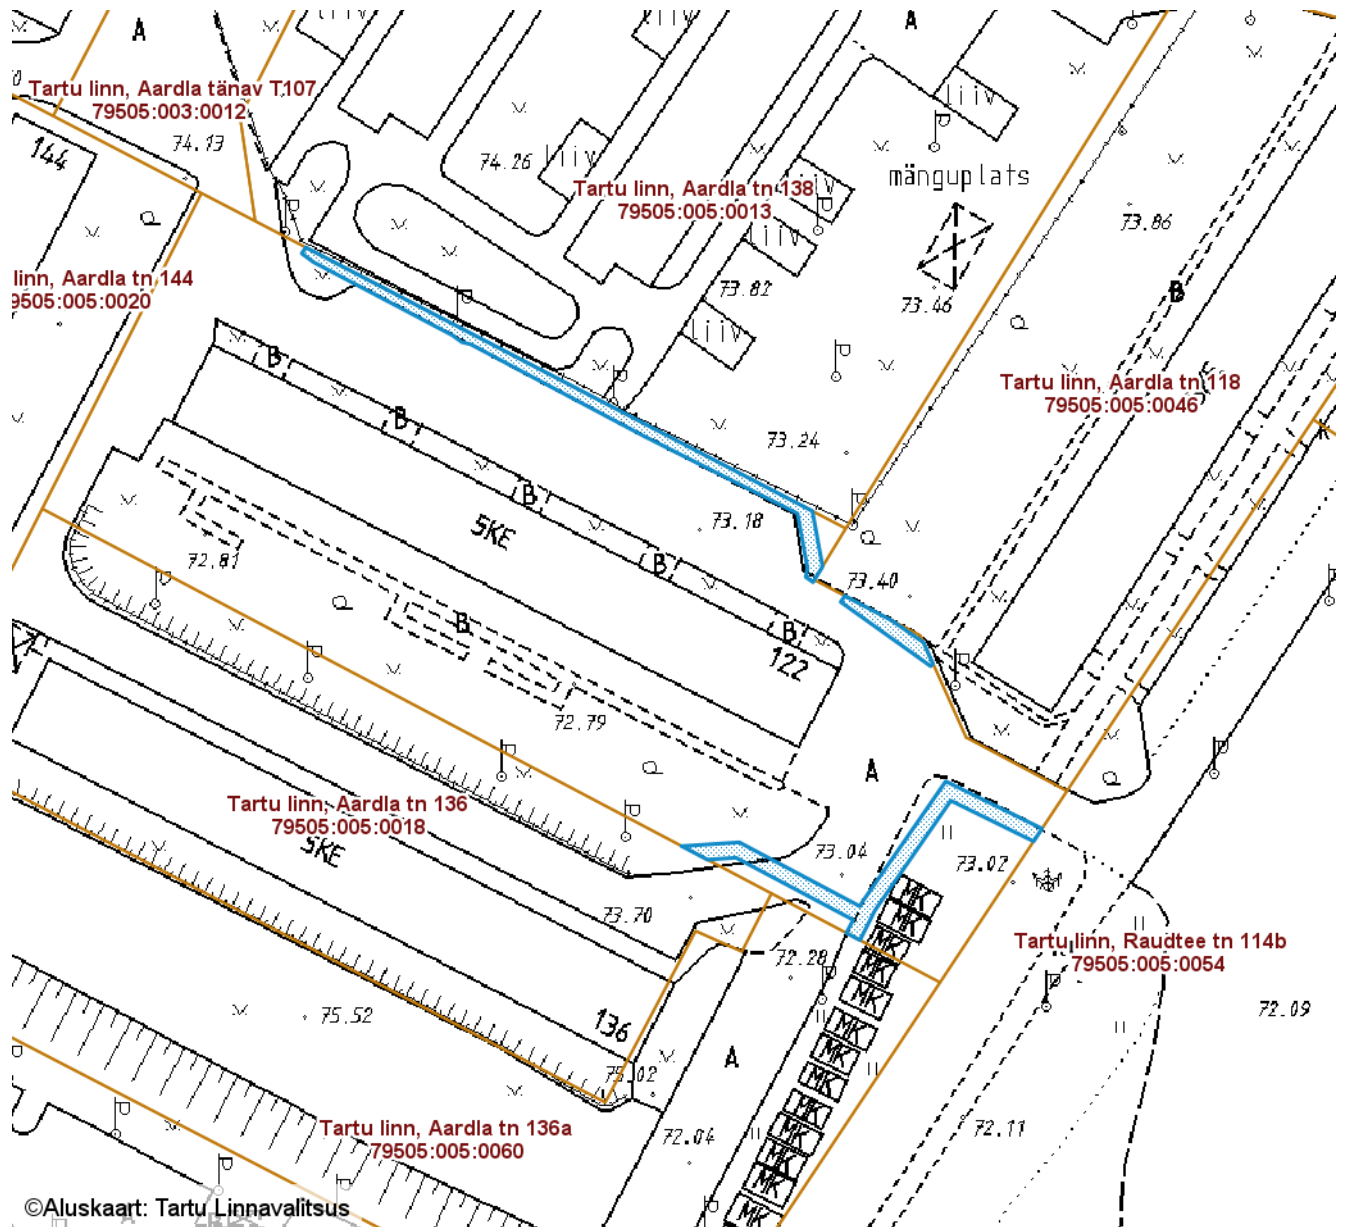

SUNDVALDUSE ALA ASENDIPLAAN

Tartu maakond, Tartu linn, Tartu linn, Aardla tn 122 (79505:005:0048)

M 1 : 1000

©Aluskaart: Tartu Linnavalitsus

— Sundvalduse ala pindala
ligikaudu 261 m²
(Tänavavalgustuse mast/mastid, 0,4 kV maakaabelliin)

Koostas: **Pille Toom**

Sundvalduse ala koordinaadid

Nr	X	Y
1	6471097.08	657073.44
2	6471062.24	657140.38
3	6471054.91	657141.72
4	6471052.85	657140.46
5	6471053.53	657139.50
6	6471054.72	657139.72
7	6471061.92	657138.41
8	6471072.10	657118.20
9	6471084.28	657095.24
10	6471084.58	657094.03
11	6471085.45	657092.85
12	6471095.15	657074.43
13	6471096.30	657072.88
14	6471051.03	657144.67
15	6471047.82	657150.79
16	6471044.88	657155.07
17	6471043.06	657155.86
18	6471042.09	657156.32
19	6471041.74	657156.02
20	6471050.23	657144.12
21	6471017.96	657123.12
22	6471018.46	657130.72
23	6471010.00	657146.68
24	6471010.53	657146.94
25	6471026.53	657158.01
26	6471020.28	657170.73
27	6471018.60	657169.62
28	6471023.97	657158.67
29	6471009.51	657148.67
30	6471005.54	657146.67
31	6471006.48	657144.87
32	6471008.21	657145.78
33	6471016.43	657130.29
34	6471016.18	657126.50