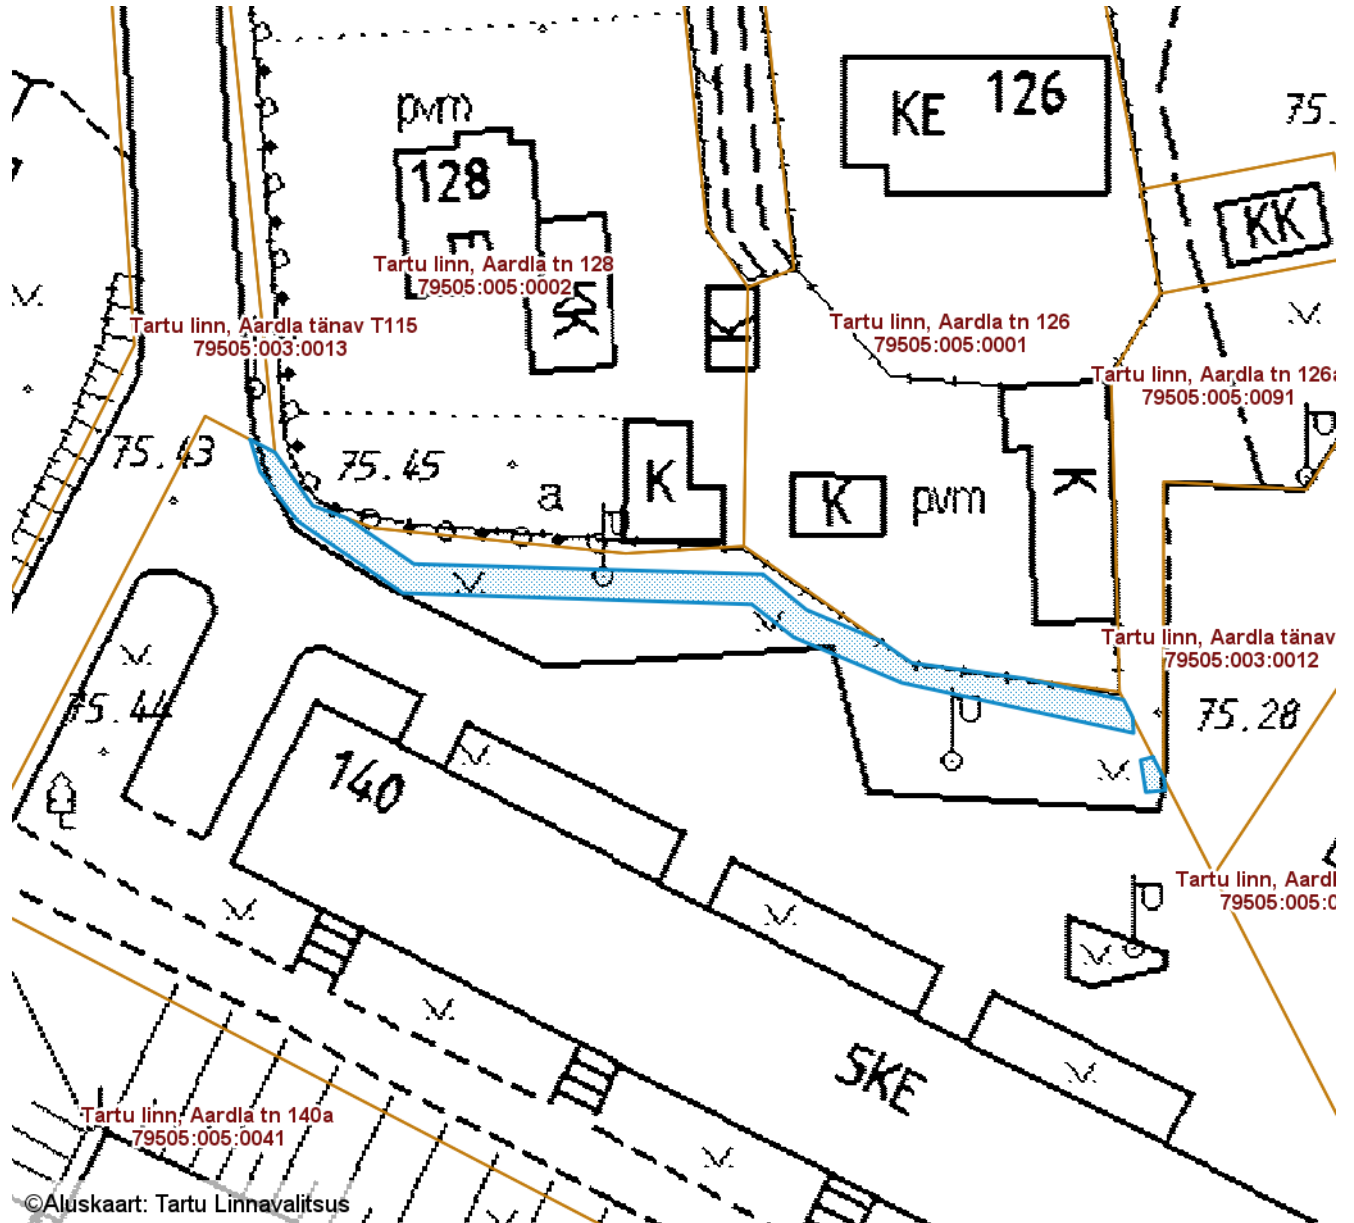

SUNDVALDUSE ALA ASENDIPLAAN

Tartu maakond, Tartu linn, Tartu linn, Aardla tn 140 (79505:005:0040)

M 1 : 500

Sundvalduse ala koordinaadid

— Sundvalduse ala pindala
ligikaudu 121 m²
(Tänavavalgustuse mast/mastid, 0,4 kV
maakaabelliin)

Nr	X	Y	Nr	X	Y
1	6471166.60	657035.69	16	6471170.38	657033.76
2	6471165.16	657036.43	17	6471169.21	657034.36
3	6471164.41	657036.53	18	6471168.19	657034.41
4	6471164.29	657035.23	19	6471171.51	657019.09
5	6471166.39	657034.89	20	6471174.52	657011.94
6	6471187.58	656976.04	21	6471176.69	657009.19
7	6471186.73	656977.67	22	6471177.43	656986.12
8	6471183.21	656980.17	23	6471182.20	656979.16
9	6471182.40	656982.41	24	6471185.45	656976.69
10	6471179.36	656986.85			
11	6471178.68	657009.93			
12	6471176.33	657012.79			
13	6471174.30	657017.62			
14	6471172.82	657019.75			
15	6471171.80	657027.17			

Koostas: **Pille Toom**